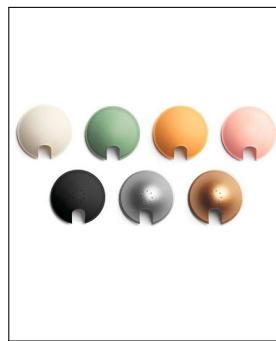

Luceplan

BERENICE PARETE PICCOLO KORPUS – OHNE REFLEKTOR

Bestellen Sie kostenlos unseren Katalog und finden Sie weitere tolle Leuchten für den Innen- & Außenbereich!

Technische Details

Hersteller	Luceplan
Design	1985, Alberto Meda, Paolo Rizzatto
Energieklassen	Diese Leuchte ist kompatibel mit Leuchtmitteln der Energieklassen: A++, A+, A, B, C, D, E.
Stil	Aktuelles Design
Betriebsgerät	inklusive elektr. Trafo
Länge gesamt	60 cm
Lieferumfang	exklusive Leuchtmittel
Abmessungen	L: 60cm
Regelung	An/Aus-Schalter
Fassung	GY6.35
Spannung	230 V
Maximale Bestückung	35 W Halogen-Stiftsockellampe

Produktbeschreibung

Typisch für die Berenice ist das futuristisch minimalistische Design mit den runden Reflektoren. Die zierlichen Federgelenkleuchten sind einfach zu verstellen und bleiben in der entsprechenden Position. Der Designklassiker von Luceplan eignet sich auch ideal als Schreib- und Nachttischleuchte. Der Korpus ist in Schwarz oder Silberfarben lieferbar, den Reflektor (aus Glas oder Metall) bestellen Sie bitte extra als Zubehör, weiter unten auf der Seite...

 Weitere Informationen finden Sie auf prediger.de

Luceplan

BERENICE PARETE PICCOLO KORPUS – OHNE REFLEKTOR

Abbildungen

Ausführungen

Berenice Parete Piccolo schwarz - OHNE Reflektor

SKU	067179
Name	Berenice Parete Piccolo schwarz - OHNE Reflektor
Energieklassen (Text)	Diese Leuchte ist kompatibel mit Leuchtmitteln der Energieklassen: A++, A+, A, B, C, D, E.
Oberfläche	Schwarz

Berenice Parete Piccolo silberfarbig - OHNE Reflektor

SKU	067152
Name	Berenice Parete Piccolo silberfarbig - OHNE Reflektor
Energieklassen (Text)	Diese Leuchte ist kompatibel mit Leuchtmitteln der Energieklassen: A++, A+, A, B, C, D, E.
Oberfläche	Silber