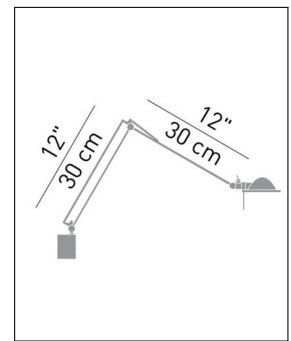

Luceplan

BERENICE PARETE PICCOLO KORPUS – OHNE REFLEKTOR

Abbildungen

Ausführungen

Berenice Parete Piccolo schwarz - OHNE Reflektor

SKU	067179
Name	Berenice Parete Piccolo schwarz - OHNE Reflektor
Energieklassen (Text)	Diese Leuchte ist kompatibel mit Leuchtmitteln der Energieklassen: A++, A+, A, B, C, D, E.
Oberfläche	Schwarz

Berenice Parete Piccolo silberfarbig - OHNE Reflektor

SKU	067152
Name	Berenice Parete Piccolo silberfarbig - OHNE Reflektor
Energieklassen (Text)	Diese Leuchte ist kompatibel mit Leuchtmitteln der Energieklassen: A++, A+, A, B, C, D, E.
Oberfläche	Silber