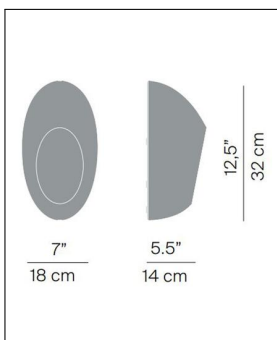

Luceplan
GOGGLE

Abbildungen

Ausführungen

Goggle 1x 12W E14

SKU	067375
Name	Goggle 1x 12W E14
Energieklassen (Text)	Diese Leuchte ist kompatibel mit Leuchtmitteln der Energieklassen: A++, A+, A, B, C, D, E.
Fassung	E14