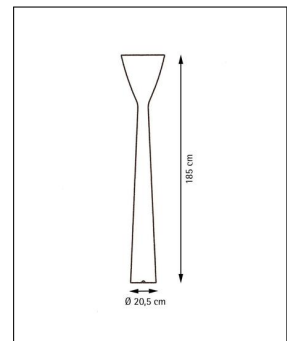

Luceplan

CARRARA LED

Abbildungen

Ausführungen

Carrara LED Schwarz

SKU	114420
Name	Carrara LED Schwarz
Energieklassen (Text)	Diese Leuchte enthält eingebaute LED-Lampen der Energieklassen: A++, A+, A. Die LED-Lampen können in der Leuchte nicht ausgetauscht werden.
Oberfläche	schwarz

Carrara LED Weiß

SKU	114421
Name	Carrara LED Weiß
Energieklassen (Text)	Diese Leuchte enthält eingebaute LED-Lampen der Energieklassen: A++, A+, A. Die LED-Lampen können in der Leuchte nicht ausgetauscht werden.
Oberfläche	Weiß