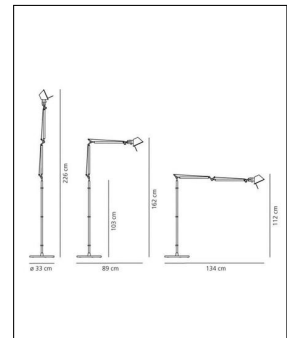

Artemide TOLOMEO TERRA

Abbildungen

Ausführungen

Tolomeo Terra Aluminium

SKU	048293
Name	Tolomeo Terra Aluminium
Energieklassen (Text)	Diese Leuchte ist geeignet für Leuchtmittel der Energieklassen: A++, A+, A, B, C, D, E.
Oberfläche	Aluminium

Tolomeo Terra Body Schwarz Fuß/Stange Alu

SKU	048294
Name	Tolomeo Terra Body Schwarz Fuß/Stange Alu
Energieklassen (Text)	Diese Leuchte ist geeignet für Leuchtmittel der Energieklassen: A++, A+, A, B, C, D, E.
Oberfläche	schwarz

Tolomeo Terra Body Weiß Fuß/Stange Alu

SKU	048292
Name	Tolomeo Terra Body Weiß Fuß/Stange Alu
Energieklassen (Text)	Diese Leuchte ist geeignet für Leuchtmittel der Energieklassen: A++, A+, A, B, C, D, E.
Oberfläche	weiß