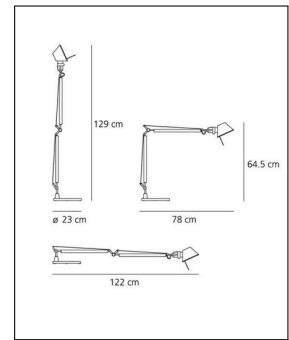

Artemide
TOLOMEO BODY

Technische Details

Kollektion	Aktuelle Kollektion
Hersteller	Artemide
Design	1987, Michele De Lucchi, Giancarlo Fassina
Material	Aluminium
Stil	Aktuelles Design
Schutzart	IP 20
Bestückung / Leuchtmittel	Halogenlampe
Lieferumfang	exklusive Leuchtmittel
Abmessungen	H: 64,5-129cm, T: 78-122cm, (Kopf) Ø: 14,5cm
Regelung	An/Aus-Schalter
Dimmbarkeit	Nicht dimmbar
Fassung	E27

Bestellen Sie kostenlos unseren Katalog und finden Sie weitere tolle Leuchten für den Innen- & Außenbereich!

Produktbeschreibung

Hinweis: Es handelt sich hier nur um den Leuchtenkörper ohne Befestigung (siehe Zubehör)! Die Tolomeo Tavolo von Artemide, entworfen 1987 von Michele de Lucchi und Giancarlo Fassina, wurde bereits mehrfach mit internationalen Design-Preisen ausgezeichnet und zählt zu den Klassikern der Schreibtisch- und Arbeitsplatzleuchten. Die Designleuchte ist an Kopf und Arm individuell ausrichtbar. Dies gewährleistet eine optimale und blendfreie Lichtausrichtung auf den Arbeitsbereich. Alternativ zur Komplettversion inklusive Tischfuß bieten wir Ihnen hier nur den Korpus an. Je nach Bedarf können Sie eine Tischklemme, eine Wandbefestigung, einen Tischfuß oder eine Schraubbefestigung separat bestellen (siehe Zubehör...)

 Weitere Informationen finden Sie auf prediger.de

Artemide TOLOMEO BODY

Abbildungen

Ausführungen

Tolomeo Body Aluminium

SKU	051711
Name	Tolomeo Body Aluminium
Energieklassen (Text)	
Oberfläche	Aluminium

Tolomeo Body Schwarz