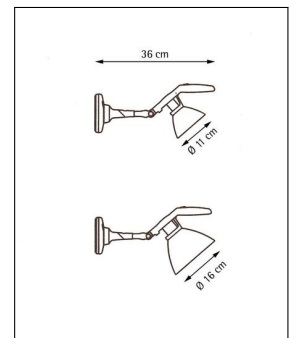

Luceplan

**FORTEBRACCIO
KURZ**

WANDLEUCHE

METALL

Bestellen Sie kostenlos
unseren Katalog und finden Sie
weitere tolle Leuchten für den
Innen- & Außenbereich!

Technische Details

Hersteller	Luceplan
Design	1998, Alberto Meda, Paolo Rizzatto
Material	Stahl, thermoplastisches Material
Energieklassen	Diese Leuchte ist kompatibel mit Leuchtmitteln der Energieklassen: A++, A+, A, B, C, D, E.
Stil	Aktuelles Design
Details	Leuchte wird mit Steckerzuleitung ausgeliefert. In der Wandhalterung ist eine Anschlußklemme für Direktanschluß vorhanden.
Tiefe gesamt	36 cm
Lieferumfang	exklusive Leuchtmittel
Regelung	An/Aus-Schalter
Spannung	230 V
Prüfzeichen	CE, F-Zeichen, Schutzklasse II
Lichtverteilung	Gerichtet Fluter

Produktbeschreibung

Absolut praktisch sind die Leuchten aus der Fortebraccio-Familie! Denn ihr Diffusor ist an einem großen Griff befestigt und damit nahezu beliebig ausrichtbar. Und weil man nicht Gefahr läuft, sich beim Verstellen die Finger zu verbrennen, kann man sie - je nach Bedarf - immer wieder neu ausrichten. Zwei Diffusor-Größen stehen zur Wahl. Am Griff ist jeweils der An/Aus-Schalter angebracht...

 Weitere Informationen finden Sie auf prediger.de

Luceplan

FORTEBRACCIO WANDLEUCHE METALL KURZ

Abbildungen

Ausführungen

Fortebraccio Wandleuchte metall kurz Ø(Diffusor):11cm
/ 1x 60W E14

SKU 067383
Name Fortebraccio Wandleuchte
metall kurz Ø(Diffusor):11cm
/ 1x 60W E14