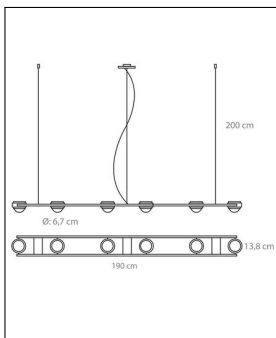

Licht im Raum

OCULAR 6 NIEDERVOLT PENDELLEUCHTEN

Abbildungen

Ausführungen

Ocular 6 Niedervolt Pendelleuchte Edelstahl gebürstet

SKU	032201
Name	Ocular 6 Niedervolt Pendelleuchte Edelstahl gebürstet
Energieklassen (Text)	
Oberfläche	Edelstahl gebürstet

Ocular 6 Niedervolt Pendelleuchte Edelstahl handpoliert

SKU	035169
Name	Ocular 6 Niedervolt Pendelleuchte Edelstahl handpoliert
Energieklassen (Text)	
Oberfläche	Edelstahl

Ocular 6 Niedervolt Pendelleuchte Mattschwarz

SKU	035779
Name	Ocular 6 Niedervolt Pendelleuchte Mattschwarz
Energieklassen (Text)	
Oberfläche	Schwarz

Ocular 6 Niedervolt Pendelleuchte Messing Natur

SKU	035780
Name	Ocular 6 Niedervolt Pendelleuchte Messing Natur
Energieklassen (Text)	
Oberfläche	Messing