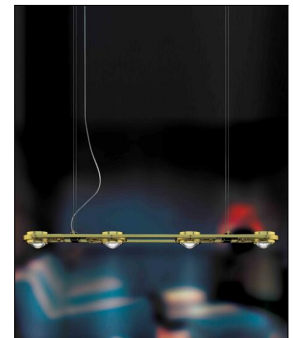

Licht im Raum

OCULAR 4 NIEDERVOLT PENDELLEUCHTEN

Bestellen Sie kostenlos unseren Katalog und finden Sie weitere tolle Leuchten für den Innen- & Außenbereich!

Technische Details

Kollektion	Aktuelle Kollektion
Hersteller	Licht im Raum
Stil	Aktuelles Design
Details	Abdeckglas mit schwarzem Siebdruck (Blendschutz)
Betriebsgerät	inklusive elektr. Trafo
Bestückung / Leuchtmittel	Halogenlampe
Lieferumfang	inklusive Leuchtmittel
Abmessungen	L: 86cm, B: 13,8cm, (Kopf) Ø: 6,7cm, Pendell.: 200cm
Regelung	Dimmbar mit externem Dimmer (leuchtmittelabhängig)
Dimmbarkeit	Dimmbar
Fassung	GY6.35
Spannung	230 V

Produktbeschreibung

Schön, effizient und lichtstark: Mit den Pendelleuchten der Serie Ocular aus dem Hause Licht im Raum sind der Kreativität keine Grenzen mehr gesetzt. Entstanden ist ein innovatives Leuchtensystem, das sich jederzeit erweitern lässt. Die Ocular-Leuchten lassen sich im Wohn- wie auch im Objektbereich einsetzen, da sie in allen erdenklichen Größen und mit verschiedenen Oberflächen hergestellt werden. Und: Das Licht ist optimal und warm, denn es fällt durch eine hochwertige, schwenkbare Linsenoptik, lässt sich dadurch ausgezeichnet bündeln und exakt steuern. Die direkte/indirekte Beleuchtung ist absolut blendfrei und jederzeit dimmbar. Mit der LED-Technologie wird auch im Ocular-System eine neue Stufe der Lichteffizienz erreicht, wobei die Lichtverteilung der LED-Version ausschließlich direkt erfolgt. Die glänzend gestaltete Oberfläche des Leuchtkörpers (der als Kühlkörper fungiert) wird hier zum neuen Merkmal der...

 Weitere Informationen finden Sie auf prediger.de

Licht im Raum

OCULAR 4 NIEDERVOLT PENDELLEUCHTEN

Abbildungen

Ausführungen

Ocular 4 Niedervolt Pendelleuchte Edelstahl gebürstet

SKU	032119
Name	Ocular 4 Niedervolt Pendelleuchte Edelstahl gebürstet
Energieklassen (Text)	
Oberfläche	Edelstahl gebürstet