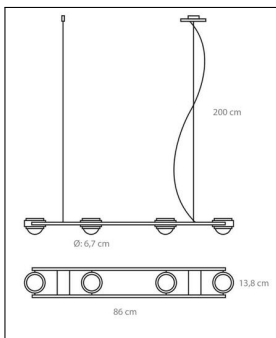

Licht im Raum

OCULAR 4 NIEDERVOLT PENDELLEUCHTEN

Abbildungen

Ausführungen

Ocular 4 Niedervolt Pendelleuchte Edelstahl gebürstet

SKU	032119
Name	Ocular 4 Niedervolt Pendelleuchte Edelstahl gebürstet
Energieklassen (Text)	
Oberfläche	Edelstahl gebürstet

Ocular 4 Niedervolt Pendelleuchte Edelstahl handpoliert

SKU	033328
Name	Ocular 4 Niedervolt Pendelleuchte Edelstahl handpoliert
Energieklassen (Text)	
Oberfläche	Edelstahl