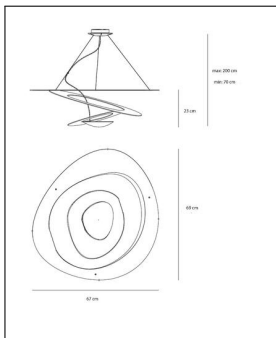

Artemide

PIRCE MINI SOSPENSIONE HALO

Abbildungen

Ausführungen

Pirce Mini Sospensione Pendelleuchte
weiß

SKU	032717
Name	Pirce Mini Sospensione Pendelleuchte weiß
Oberfläche	Weiß