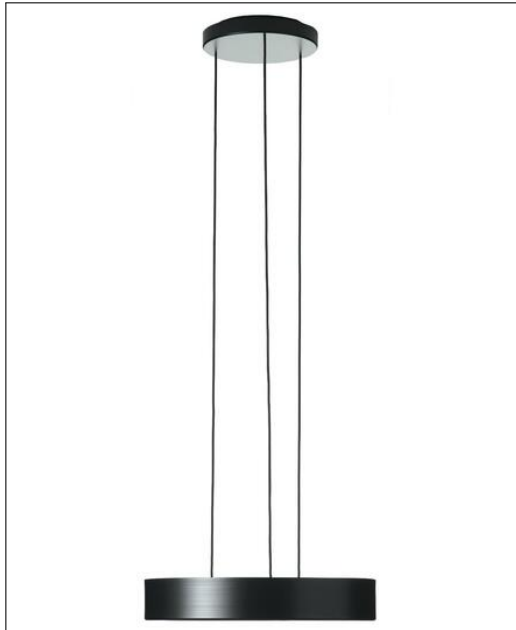

# NOLA LED PENDELLEUCHE

Bestellen Sie kostenlos  
unseren Katalog und finden Sie  
weitere tolle Leuchten für den  
Innen- & Außenbereich!

## Technische Details

Kollektion	Aktuelle Kollektion
Lichtfarbe	Warmweiß Extra
Hersteller	Anta
Design	Lars Dinter
Material	Metall lackiert
Stil	Aktuelles Design
Betriebsgerät	inklusive LED-Treiber
Bestückung / Leuchtmittel	LED-Modul
Lieferumfang	inklusive LED-Modul
Abmessungen	H: 10,5cm, Ø: 60cm, Pendell.: 300cm
Dimmbarkeit	Nicht dimmbar
Lichtstrom	6000 lm

## Produktbeschreibung

Die schlichte Nola LED Pendelleuchte des Leuchtenherstellers Anta ermöglicht eine stilvolle Tischbeleuchtung für moderne Wohn-, Ess- oder Küchenbereiche. Das Gehäuse und der runde Lampenschirm werden aus hochwertigem Metall gefertigt. Die Oberflächen sind glatt geschliffen und lackiert. Die Innenseiten des Leuchtenschirms sind in goldener oder silberner Farbe lackiert. Als Leuchtmittel wird eine LED-Lampe mit einem warmweißen Lichtton verwendet. Durch die Form des Leuchtenschirms und die Lackierung entsteht eine indirekte-direkte Beleuchtung mit einer angenehmen Atmosphäre. Der Schirm ist an drei dünnen Stahlseilen aufgehängt, die Gesamtlänge des Pendels beträgt drei Meter. Die wunderschöne und zeitlos elegante Nola LED Pendelleuchte wurde von Designer Lars Dinter entworfen und wird ...

## Ausführungen

---

---

Nola LED Pendelleuchte Schwarz, innen silber

---

SKU	035952
Name	Nola LED Pendelleuchte Schwarz, innen silber
Energieklassen (Text)	
Oberfläche	Schwarz/Silber