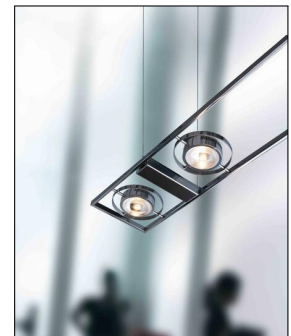

Licht im Raum

OCULAR 6 SERIE 100 NIEDERVOLT PENDEL-LEUCHTEN

Bestellen Sie kostenlos
unseren Katalog und finden Sie
weitere tolle Leuchten für den
Innen- & Außenbereich!

Technische Details

Kollektion	Aktuelle Kollektion
Hersteller	Licht im Raum
Stil	Aktuelles Design
Details	Abdeckglas mit schwarzem Siebdruck (Blendschutz)
Betriebsgerät	inklusive elektr. Trafo
Bestückung / Leuchtmittel	Halogenlampe
Lieferumfang	inklusive Leuchtmittel
Abmessungen	L: 236cm, B: 23cm, (Kopf) Ø: 10cm, Pendell.: 200cm
Regelung	Dimmbar mit externem Dimmer (leuchtmittelabhängig)
Dimmbarkeit	Dimmbar
Fassung	GY6.35
Spannung	230 V

Produktbeschreibung

Schön, effizient und lichtstark: Mit den Pendelleuchten der Serie Ocular aus dem Hause Licht im Raum sind der Kreativität keine Grenzen mehr gesetzt. Entstanden ist ein innovatives Leuchtensystem, das sich jederzeit erweitern lässt. Die Ocular-Leuchten lassen sich im Wohn- wie auch im Objektbereich einsetzen, da sie in allen erdenklichen Größen und mit verschiedenen Oberflächen hergestellt werden. Und: Das Licht ist optimal und warm, denn es fällt durch eine hochwertige, schwenkbare Linsenoptik, lässt sich dadurch ausgezeichnet bündeln und exakt steuern. Die direkte/indirekte Beleuchtung ist absolut blendfrei und jederzeit dimmbar. Mit der LED-Technologie wird auch im Ocular-System eine neue Stufe der Lichteffizienz erreicht, wobei die Lichtverteilung der LED-Version ausschließlich direkt erfolgt. Die glänzend gestaltete Oberfläche des Leuchtkörpers (der als Kühlkörper fungiert) wird hier zum neuen Merkmal der...

 Weitere Informationen finden Sie auf prediger.de

Licht im Raum

OCULAR 6 SERIE 100 NIEDERVOLT PENDEL-LEUCHTEN

Abbildungen

Ausführungen

Ocular 6 Serie 100 Niedervolt Pendelleuchte Edelstahl gebürstet

SKU	035867
Name	Ocular 6 Serie 100 Niedervolt Pendelleuchte Edelstahl gebürstet
Energieklassen (Text)	
Oberfläche	Edelstahl gebürstet