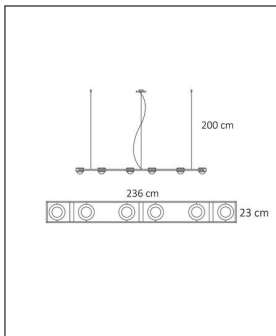

Licht im Raum

OCULAR 6 SERIE 100 NIEDERVOLT PENDEL-LEUCHTEN

Abbildungen

Ausführungen

Ocular 6 Serie 100 Niedervolt Pendelleuchte Edelstahl gebürstet

SKU	035867
Name	Ocular 6 Serie 100 Niedervolt Pendelleuchte Edelstahl gebürstet
Energieklassen (Text)	
Oberfläche	Edelstahl gebürstet

Ocular 6 Serie 100 Niedervolt Pendelleuchte Edelstahl handpoliert

SKU	035868
Name	Ocular 6 Serie 100 Niedervolt Pendelleuchte Edelstahl handpoliert
Energieklassen (Text)	
Oberfläche	Edelstahl