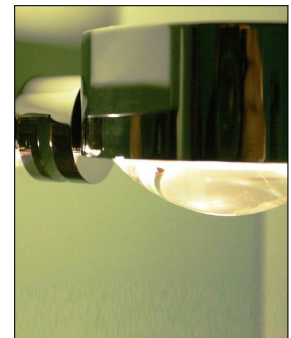

Top Light

PUK FIX LED KLEMMLEUCHE

Abbildungen

Ausführungen

Puk Fix Klemmleuchte LED Linse/Glas Chrom

SKU	067532
Name	Puk Fix Klemmleuchte LED Linse/Glas Chrom
Energieklassen (Text)	Diese Leuchte enthält eingebaute LED-Lampen der Energieklasse: A++, A+, A. Die Lampen in der Leuchte können vom Hersteller ausgetauscht werden.
Oberfläche	Chrom

Puk Fix Klemmleuchte LED Linse/Glas Chrom matt

SKU	067531
Name	Puk Fix Klemmleuchte LED Linse/Glas Chrom matt
Energieklassen (Text)	Diese Leuchte enthält eingebaute LED-Lampen der Energieklasse: A++, A+, A. Die Lampen in der Leuchte können vom Hersteller ausgetauscht werden.
Oberfläche	Chrom matt