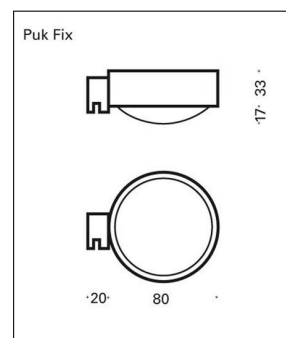

Top Light

PUK FIX LED KLEMMLEUCHE

Abbildungen

Ausführungen

Puk Fix Klemmleuchte LED Linse/Glas Chrom

SKU	067532
Name	Puk Fix Klemmleuchte LED Linse/Glas Chrom
Energieklassen (Text)	Diese Leuchte enthält eingebaute LED-Lampen der Energieklasse: A++, A+, A. Die Lampen in der Leuchte können vom Hersteller ausgetauscht werden.
Oberfläche	Chrom

Puk Fix Klemmleuchte LED Linse/Glas Chrom matt

SKU	067531
Name	Puk Fix Klemmleuchte LED Linse/Glas Chrom matt
Energieklassen (Text)	Diese Leuchte enthält eingebaute LED-Lampen der Energieklasse: A++, A+, A. Die Lampen in der Leuchte können vom Hersteller ausgetauscht werden.
Oberfläche	Chrom matt