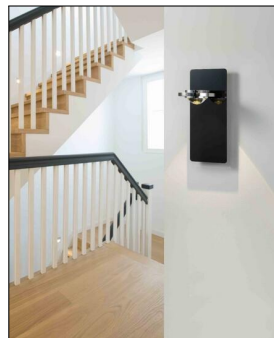

Licht im Raum

**OCULAR SERIE 100 NIEDERVOLT GLAS
WANDLEUCHTEN**

Bestellen Sie kostenlos
unseren Katalog und finden Sie
weitere tolle Leuchten für den
Innen- & Außenbereich!

**Technische Details**

Kollektion	Aktuelle Kollektion
Hersteller	Licht im Raum
Stil	Aktuelles Design
Details	Abdeckglas mit schwarzem Siebdruck (Blendschutz)
Betriebsgerät	inklusive elektr. Trafo
Bestückung / Leucht- mittel	Halogenlampe
Lieferumfang	inklusive Leuchtmittel
Abmessungen	B: 20cm, H: 45cm, T: 21,3cm, (Kopf) Ø: 10cm
Dimmbarkeit	Dimmbar
Fassung	GY6.35
Spannung	230 V
Maximale Bestückung	2x 50 W Halogen- Stiftsockellampe

Produktbeschreibung

Die Wandleuchten Ocular Glas aus dem Hause Licht im Raum setzen mit einer formschönen, im Siebdruckverfahren veredelten Glasplatte gekonnt Farbakzente im Wohn- und Objektbereich. Und selbstverständlich sorgen sie auch für ein ausgezeichnetes Licht. Dafür verantwortlich sind leistungsstarke Leuchtmittel und eine hochwertige Linse, die eine direkte/indirekte Lichtverteilung sicherstellt. Die Technik ist so intelligent wie bei allen Leuchten der Ocular-Serie, außerdem sind die von Designer Daniel Klages entworfenen Ocular Glas Wandleuchten variabel in Größe wie auch Stärke, so dass sich unzählige Einsatzmöglichkeiten ergeben. Die hohe Designqualität dieser Leuchten passt perfekt zu modernen Einrichtungsstilen. Wie alle Produkte des Markenherstellers Licht im Raum wird auch Ocular Glas in der firmeneigenen Manufaktur in Wuppertal von Hand gefertigt...

 Weitere Informationen finden Sie auf prediger.de

Licht im Raum

OCULAR SERIE 100 NIEDERVOLT GLAS WANDLEUCHTEN

Abbildungen

Ausführungen

Ocular Serie 100 Wandleuchte Glas Niedervolt Glas anthrazit

SKU	066678
Name	Ocular Serie 100 Wandleuchte Glas Niedervolt Glas anthrazit
Energieklassen (Text)	
Oberfläche	Anthrazit