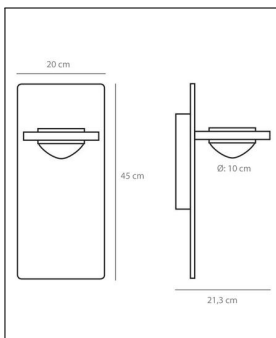

Licht im Raum

OCULAR SERIE 100 NIEDERVOLT GLAS WANDLEUCHTEN

Abbildungen

Ausführungen

Ocular Serie 100 Wandleuchte Glas Niedervolt Glas anthrazit

SKU	066678
Name	Ocular Serie 100 Wandleuchte Glas Niedervolt Glas anthrazit
Energieklassen (Text)	
Oberfläche	Anthrazit

Ocular Serie 100 Wandleuchte Glas Niedervolt Glas rot

SKU	065755
Name	Ocular Serie 100 Wandleuchte Glas Niedervolt Glas rot
Energieklassen (Text)	
Oberfläche	Rot