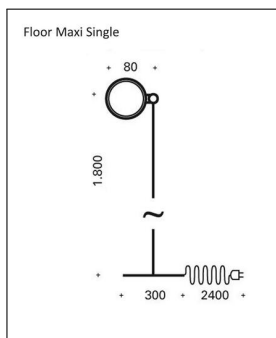

Top Light

PUK FLOOR MAXI SINGLE LED LINSE/GLAS

Abbildungen

Ausführungen

Puk Floor Maxi Single LED Linse/Glas 180cm Anthrazit/Chrom Dim.

SKU	505392
Name	Puk Floor Maxi Single LED Linse/Glas 180cm Anthrazit/Chrom Dim.
Energieklassen (Text)	
Oberfläche	Anthrazit
Regelung	Schnurdimmer

Puk Floor Maxi Single LED Linse/Glas 180cm Chrom Dim.

SKU	505388
Name	Puk Floor Maxi Single LED Linse/Glas 180cm Chrom Dim.
Energieklassen (Text)	
Oberfläche	Chrom
Regelung	Schnurdimmer