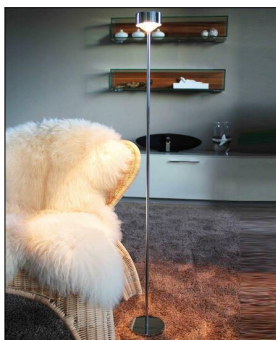

Top Light

PUK EYE FLOOR LED LINSE/GLAS

Abbildungen

Ausführungen

Puk Eye Floor 107 LED Linse/Glas Chrom

SKU	041853
Name	Puk Eye Floor 107 LED Linse/Glas Chrom
Energieklassen (Text)	
Oberfläche	Chrom
Höhe gesamt	107 cm
Regelung	Schnurschalter
Kollektion	Aktuelle Kollektion

Puk Eye Floor 107 LED Linse/Glas Chrom matt

SKU	041852
Name	Puk Eye Floor 107 LED Linse/Glas Chrom matt
Energieklassen (Text)	
Oberfläche	Chrom matt
Höhe gesamt	107 cm
Regelung	Schnurschalter
Kollektion	Aktuelle Kollektion