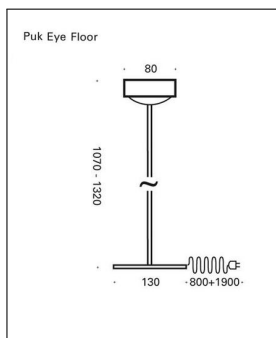

 Weitere Informationen finden Sie auf prediger.de

Top Light

PUK EYE FLOOR LED LINSE/GLAS

Abbildungen

Ausführungen

Puk Eye Floor 107 LED Linse/Glas Chrom

SKU	041853
Name	Puk Eye Floor 107 LED Linse/Glas Chrom
Energieklassen (Text)	
Oberfläche	Chrom
Höhe gesamt	107 cm
Regelung	Schnurschalter
Kollektion	Aktuelle Kollektion