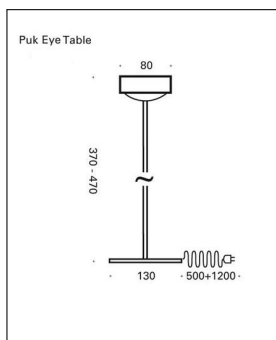

Top Light

PUK EYE TABLE HALOGEN LINSE/GLAS

Abbildungen

Ausführungen

Puk Eye Table 37 Linse/Glas Chrom

SKU	053571
Name	Puk Eye Table 37 Linse/Glas Chrom
Energieklassen (Text)	
Oberfläche	Chrom
Höhe gesamt	37 cm

Puk Eye Table 37 Linse/Glas Chrom matt

SKU	053570
Name	Puk Eye Table 37 Linse/Glas Chrom matt
Energieklassen (Text)	
Oberfläche	Chrom matt
Höhe gesamt	37 cm