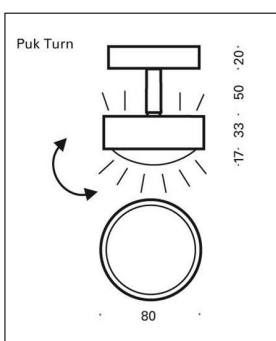

Top Light

PUK TURN HALOGEN LINSE/GLAS

Bestellen Sie kostenlos
unseren Katalog und finden Sie
weitere tolle Leuchten für den
Innen- & Außenbereich!

Technische Details

Kollektion	Aktuelle Kollektion
Hersteller	Top Light
Ausrichtbarkeit	Dreh- und schwenkbar
Stil	Modern & neutral
Schutzart	IP 20
Durchmesser gesamt	8 cm
Höhe gesamt	12 cm
Baldachin Höhe	2 cm
Bestückung / Leuchtmittel	LED-Lampe , Halogenlampe
Lieferumfang	exklusive Leuchtmittel
Abmessungen	H: 12cm, Ø: 8cm, (Baldachin) H: 2cm
Regelung	Dimmbar mit externem Dimmer (Leuchtmittelabhängig)

Produktbeschreibung

Unbegrenzte Einsatzmöglichkeiten und ein faszinierendes Spiel mit dem Licht: Puk Turn von Top Light kann sowohl an der Wand als auch an der Decke montiert werden, in jedem Fall liefert diese Leuchte aber ausgezeichnetes direktes und indirektes Licht für den Wohn- oder Objektbereich. Am kurzen Ausleger ist der Puk-typische, ringförmige Leuchtkörper angebracht, der bei diesem Modell mit einer Linse und einer Glasabdeckung ausgestattet ist und sich flexibel drehen bzw. schwenken lässt. Eine flächige, weiche Beleuchtung ist damit ebenso möglich wie der Einsatz von zielgerichtetem Licht, um Gemälde, Kunstwerke oder Raumbereiche in Szene zu setzen...

 Weitere Informationen finden Sie auf prediger.de

Top Light

PUK TURN HALOGEN LINSE/GLAS

Abbildungen

Ausführungen

Puk Turn Linse Chrom

SKU	018636
Name	Puk Turn Linse Chrom
Energieklassen (Text)	
Oberfläche	Chrom