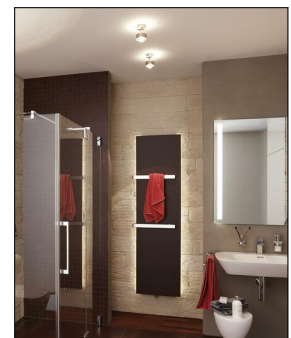

Top Light

PUK TURN HALOGEN LINSE/GLAS

Bestellen Sie kostenlos
unseren Katalog und finden Sie
weitere tolle Leuchten für den
Innen- & Außenbereich!

Technische Details

Kollektion	Aktuelle Kollektion
Hersteller	Top Light
Ausrichtbarkeit	Dreh- und schwenkbar
Stil	Modern & neutral
Schutzart	IP 20
Durchmesser gesamt	8 cm
Höhe gesamt	12 cm
Baldachin Höhe	2 cm
Bestückung / Leuchtmittel	LED-Lampe , Halogenlampe
Lieferumfang	exklusive Leuchtmittel
Abmessungen	H: 12cm, Ø: 8cm, (Baldachin) H: 2cm
Regelung	Dimmbar mit externem Dimmer (Leuchtmittelabhängig)

Produktbeschreibung

Unbegrenzte Einsatzmöglichkeiten und ein faszinierendes Spiel mit dem Licht: Puk Turn von Top Light kann sowohl an der Wand als auch an der Decke montiert werden, in jedem Fall liefert diese Leuchte aber ausgezeichnetes direktes und indirektes Licht für den Wohn- oder Objektbereich. Am kurzen Ausleger ist der Puk-typische, ringförmige Leuchtkörper angebracht, der bei diesem Modell mit einer Linse und einer Glasabdeckung ausgestattet ist und sich flexibel drehen bzw. schwenken lässt. Eine flächige, weiche Beleuchtung ist damit ebenso möglich wie der Einsatz von zielgerichtetem Licht, um Gemälde, Kunstwerke oder Raumbereiche in Szene zu setzen...

 Weitere Informationen finden Sie auf prediger.de

Top Light

PUK TURN HALOGEN LINSE/GLAS

Abbildungen

Ausführungen

Puk Turn Linse Chrom

SKU	018636
Name	Puk Turn Linse Chrom
Energieklassen (Text)	
Oberfläche	Chrom