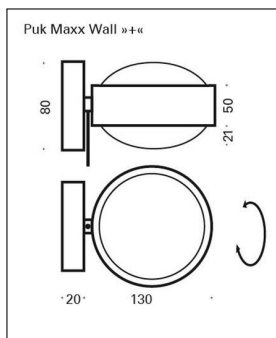

Top Light

PUK MAXX WALL DREHBAR LED LINSE/LINSE

Abbildungen

Ausführungen

Puk Maxx Wall Drehbar LED Linse/Linse Chrom

SKU	068240
Name	Puk Maxx Wall Drehbar LED Linse/Linse Chrom
Energieklassen (Text)	
Oberfläche	Chrom

Puk Maxx Wall Drehbar LED Linse/Linse Chrom matt

SKU	068239
Name	Puk Maxx Wall Drehbar LED Linse/Linse Chrom matt
Energieklassen (Text)	
Oberfläche	Chrom matt