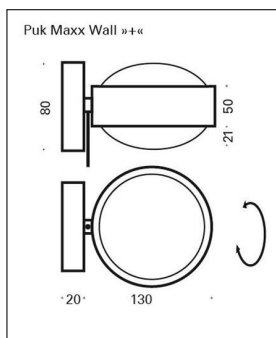

Top Light

PUK MAXX WALL DREHBAR HALOGEN LINSE/LINSE

Abbildungen

Ausführungen

Puk Maxx Wall Drehbar Linse/Linse Chrom

SKU	068246
Name	Puk Maxx Wall Drehbar Linse/Linse Chrom
Energieklassen (Text)	
Oberfläche	Chrom

Puk Maxx Wall Drehbar Linse/Linse Chrom matt

SKU	068245
Name	Puk Maxx Wall Drehbar Linse/Linse Chrom matt
Energieklassen (Text)	
Oberfläche	Chrom matt