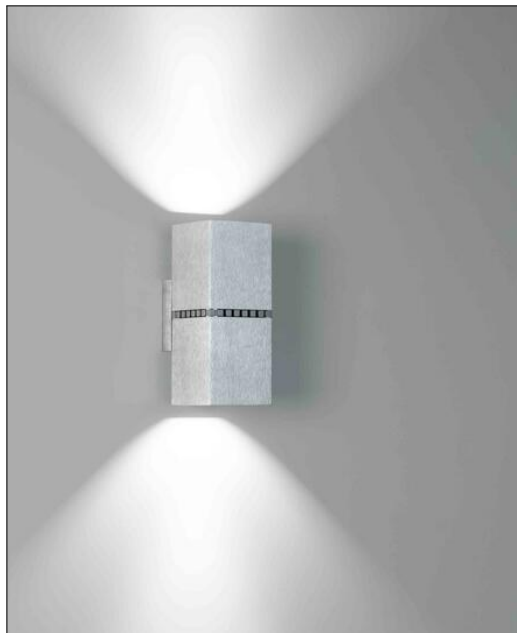

Milan

DAU DOBLE LED WANDLEUCHTEN DIMMBAR

Bestellen Sie kostenlos
unseren Katalog und finden Sie
weitere tolle Leuchten für den
Innen- & Außenbereich!

Technische Details

Kollektion	Aktuelle Kollektion
Lichtfarbe	Warmweiß Extra
Hersteller	Milan
Design	Stefan Kährs
Stil	Modern & neutral
Schutzart	IP 20
Bestückung / Leuchtmittel	LED-Modul
Lieferumfang	inklusive LED-Modul
Abmessungen	B: 8cm, H: 20cm, T: 10,1cm
Regelung	Dimmbar mit externem Phasenab- / Phasenanschnittsdimmer mit passenden Leistungsdaten
Dimmbarkeit	Dimmbar
Lichtstrom	2x 956 lm

Produktbeschreibung

Mit Dau Doble LED hat Designer Stefan Kährs für den spanischen Hersteller Milan eine Wandleuchte entworfen, die mit einer klaren Formensprache und einem kubistischem Design überzeugt. Im Leuchtenkorpus aus hochwertigem Aluminium sind zwei leistungsstarke LED-Leuchtmittel integriert, die warmweißes Licht in Form von weiten Kegeln nach oben und unten an die Wand abgeben. Mit ihrem zeitlosen Design eignet sich Dau Doble LED ausgezeichnet für den Einsatz im Wohn- und Objektbereich. ...

 Weitere Informationen finden Sie auf prediger.de

Milan

DAU DOBLE LED WANDLEUCHTEN DIMMBAR

Abbildungen

Ausführungen

Dau Doble-LED 6836 Wandleuchte Aluminium

SKU	137292
Name	Dau Doble-LED 6836 Wand- leuchte Aluminium
Energieklassen (Text)	
Oberfläche	Aluminium

Dau Doble-LED 6837 Wandleuchte Weiß

SKU	137293
Name	Dau Doble-LED 6837 Wand- leuchte Weiß
Energieklassen (Text)	
Oberfläche	Weiß

Dau Doble-LED 6838 Wandleuchte Schwarz

SKU	137294
Name	Dau Doble-LED 6838 Wand- leuchte Schwarz
Energieklassen (Text)	
Oberfläche	Schwarz