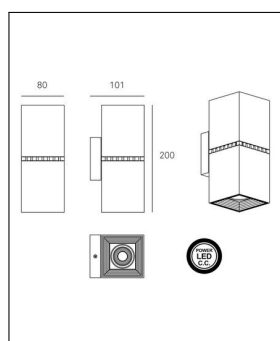

Milan

DAU DOBLE LED WANDLEUCHTEN DIMMBAR

Abbildungen

Ausführungen

Dau Doble-LED 6836 Wandleuchte Aluminium

SKU	137292
Name	Dau Doble-LED 6836 Wand- leuchte Aluminium
Energieklassen (Text)	
Oberfläche	Aluminium

Dau Doble-LED 6837 Wandleuchte Weiß

SKU	137293
Name	Dau Doble-LED 6837 Wand- leuchte Weiß
Energieklassen (Text)	
Oberfläche	Weiß

Dau Doble-LED 6838 Wandleuchte Schwarz

SKU	137294
Name	Dau Doble-LED 6838 Wand- leuchte Schwarz
Energieklassen (Text)	
Oberfläche	Schwarz