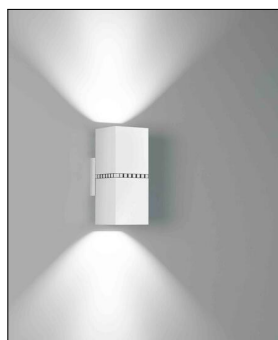

Milan

DAU DOBLE LED WANDLEUCHTEN DIMMBAR

Bestellen Sie kostenlos
unseren Katalog und finden Sie
weitere tolle Leuchten für den
Innen- & Außenbereich!

Technische Details

Kollektion	Aktuelle Kollektion
Lichtfarbe	Warmweiß Extra
Hersteller	Milan
Design	Stefan Kährs
Stil	Modern & neutral
Schutzart	IP 20
Bestückung / Leuchtmittel	LED-Modul
Lieferumfang	inklusive LED-Modul
Abmessungen	B: 8cm, H: 20cm, T: 10,1cm
Regelung	Dimmbar mit externem Phasenab- / Phasenanschnittsdimmer mit passenden Leistungsdaten
Dimmbarkeit	Dimmbar
Lichtstrom	2x 956 lm

Produktbeschreibung

Mit Dau Doble LED hat Designer Stefan Kährs für den spanischen Hersteller Milan eine Wandleuchte entworfen, die mit einer klaren Formensprache und einem kubistischem Design überzeugt. Im Leuchtenkorpus aus hochwertigem Aluminium sind zwei leistungsstarke LED-Leuchtmittel integriert, die warmweißes Licht in Form von weiten Kegeln nach oben und unten an die Wand abgeben. Mit ihrem zeitlosen Design eignet sich Dau Doble LED ausgezeichnet für den Einsatz im Wohn- und Objektbereich. ...

 Weitere Informationen finden Sie auf prediger.de

Milan

DAU DOBLE LED WANDLEUCHTEN DIMMBAR

Abbildungen

Ausführungen

Dau Doble-LED 6836 Wandleuchte Aluminium

SKU	137292
Name	Dau Doble-LED 6836 Wand- leuchte Aluminium
Energieklassen (Text)	
Oberfläche	Aluminium