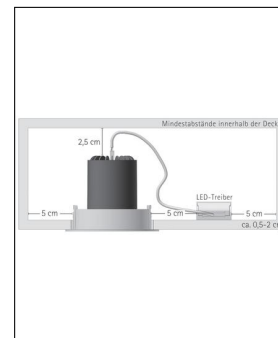

Ausführungen

p.001.101RM LED Decken-Einbau-Strahler B/27/850/25°	
SKU	301337
Name	p.001.101RM LED Decken-Einbau-Strahler B/27/850/25°
Energieklassen (Text)	Diese Leuchte ist geeignet für Leuchtmittel der Energieklassen: A++, A+, A. Diese Leuchte wird verkauft mit einem Leuchtmittel der Energieklasse: A+.
p.001.101RM LED Decken-Einbau-Strahler B/30/900/40°	
Lichtfarbe	Warmweiß Extra 2700 K
Oberfläche	Schwarz
Abstrahlwinkel	30°
Name	p.001.101RM LED Decken-Einbau-Strahler B/30/900/40°
Energieklassen (Text)	Diese Leuchte ist geeignet für Leuchtmittel der Energieklassen: A++, A+, A. Diese Leuchte wird verkauft mit einem Leuchtmittel der Energieklasse: A+.
p.001.101RM LED Decken-Einbau-Strahler B/40/950/40°	
Lichtfarbe	Warmweiß 3000 K
Oberfläche	Schwarz
Abstrahlwinkel	40°
Name	p.001.101RM LED Decken-Einbau-Strahler B/40/950/40°
Energieklassen (Text)	Diese Leuchte ist geeignet für Leuchtmittel der Energieklassen: A++, A+, A. Diese Leuchte wird verkauft mit einem Leuchtmittel der Energieklasse: A+.
Lichtfarbe	Neutralweiß 4000 K
Oberfläche	Schwarz
Abstrahlwinkel	40°

p.001.101RM LED Decken-Einbau-Strahler B/30/900/25°	
SKU	301340
Name	p.001.101RM LED Decken-Einbau-Strahler B/30/900/25°
Energieklassen (Text)	Diese Leuchte ist geeignet für Leuchtmittel der Energieklassen: A++, A+, A. Diese Leuchte wird verkauft mit einem Leuchtmittel der Energieklasse: A+.
p.001.101RM LED Decken-Einbau-Strahler B/40/950/25°	
Lichtfarbe	Warmweiß 3000 K
Oberfläche	Schwarz
Abstrahlwinkel	30°
Name	p.001.101RM LED Decken-Einbau-Strahler B/40/950/25°
Energieklassen (Text)	Diese Leuchte ist geeignet für Leuchtmittel der Energieklassen: A++, A+, A. Diese Leuchte wird verkauft mit einem Leuchtmittel der Energieklasse: A+.
p.001.101RM LED Decken-Einbau-Strahler B/40/950/60°	
Lichtfarbe	Neutralweiß 4000 K
Oberfläche	Schwarz
Abstrahlwinkel	30°
Name	p.001.101RM LED Decken-Einbau-Strahler B/40/950/60°
Energieklassen (Text)	Diese Leuchte ist geeignet für Leuchtmittel der Energieklassen: A++, A+, A. Diese Leuchte wird verkauft mit einem Leuchtmittel der Energieklasse: A+.
Lichtfarbe	Neutralweiß 4000 K
Oberfläche	Schwarz
Abstrahlwinkel	60°