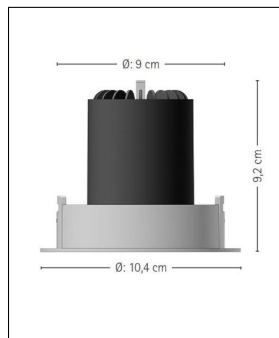

Ausführungen

p.001.101RM LED Decken-Einbau-Strahler B/27/850/25°	
SKU	301337
Name	p.001.101RM LED Decken-Einbau-Strahler B/27/850/25°
Energieklassen (Text)	Diese Leuchte ist geeignet für Leuchtmittel der Energieklassen: A++, A+, A. Diese Leuchte wird verkauft mit einem Leuchtmittel der Energieklasse: A+.
p.001.101RM LED Decken-Einbau-Strahler B/30/900/40°	
Lichtfarbe	Warmweiß Extra 2700 K
Oberfläche	Schwarz
Abstrahlwinkel	30°
Name	p.001.101RM LED Decken-Einbau-Strahler B/30/900/40°
Energieklassen (Text)	Diese Leuchte ist geeignet für Leuchtmittel der Energieklassen: A++, A+, A. Diese Leuchte wird verkauft mit einem Leuchtmittel der Energieklasse: A+.
p.001.101RM LED Decken-Einbau-Strahler B/40/950/40°	
Lichtfarbe	Warmweiß 3000 K
Oberfläche	Schwarz
Abstrahlwinkel	40°
Name	p.001.101RM LED Decken-Einbau-Strahler B/40/950/40°
Energieklassen (Text)	Diese Leuchte ist geeignet für Leuchtmittel der Energieklassen: A++, A+, A. Diese Leuchte wird verkauft mit einem Leuchtmittel der Energieklasse: A+.
Lichtfarbe	Neutralweiß 4000 K
Oberfläche	Schwarz
Abstrahlwinkel	40°

p.001.101RM LED Decken-Einbau-Strahler B/30/900/25°	
SKU	301340
Name	p.001.101RM LED Decken-Einbau-Strahler B/30/900/25°
Energieklassen (Text)	Diese Leuchte ist geeignet für Leuchtmittel der Energieklassen: A++, A+, A. Diese Leuchte wird verkauft mit einem Leuchtmittel der Energieklasse: A+.
p.001.101RM LED Decken-Einbau-Strahler B/40/950/25°	
Lichtfarbe	Warmweiß 3000 K
Oberfläche	Schwarz
Abstrahlwinkel	30°
Name	p.001.101RM LED Decken-Einbau-Strahler B/40/950/25°
Energieklassen (Text)	Diese Leuchte ist geeignet für Leuchtmittel der Energieklassen: A++, A+, A. Diese Leuchte wird verkauft mit einem Leuchtmittel der Energieklasse: A+.
p.001.101RM LED Decken-Einbau-Strahler B/40/950/60°	
Lichtfarbe	Neutralweiß 4000 K
Oberfläche	Schwarz
Abstrahlwinkel	30°
Name	p.001.101RM LED Decken-Einbau-Strahler B/40/950/60°
Energieklassen (Text)	Diese Leuchte ist geeignet für Leuchtmittel der Energieklassen: A++, A+, A. Diese Leuchte wird verkauft mit einem Leuchtmittel der Energieklasse: A+.
Lichtfarbe	Neutralweiß 4000 K
Oberfläche	Schwarz
Abstrahlwinkel	60°