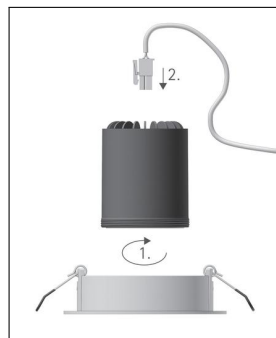

Ausführungen

p.001.101RM LED Decken-Einbau-Strahler B/27/850/25°	
SKU	301337
Name	p.001.101RM LED Decken-Einbau-Strahler B/27/850/25°
Energieklassen (Text)	Diese Leuchte ist geeignet für Leuchtmittel der Energieklassen: A++, A+, A. Diese Leuchte wird verkauft mit einem Leuchtmittel der Energieklasse: A+.
p.001.101RM LED Decken-Einbau-Strahler B/30/900/40°	
Lichtfarbe	Warmweiß Extra 2700 K
Oberfläche	Schwarz
Abstrahlwinkel	30°
Name	p.001.101RM LED Decken-Einbau-Strahler B/30/900/40°
Energieklassen (Text)	Diese Leuchte ist geeignet für Leuchtmittel der Energieklassen: A++, A+, A. Diese Leuchte wird verkauft mit einem Leuchtmittel der Energieklasse: A+.
p.001.101RM LED Decken-Einbau-Strahler B/40/950/40°	
Lichtfarbe	Warmweiß 3000 K
Oberfläche	Schwarz
Abstrahlwinkel	40°
Name	p.001.101RM LED Decken-Einbau-Strahler B/40/950/40°
Energieklassen (Text)	Diese Leuchte ist geeignet für Leuchtmittel der Energieklassen: A++, A+, A. Diese Leuchte wird verkauft mit einem Leuchtmittel der Energieklasse: A+.
Lichtfarbe	Neutralweiß 4000 K
Oberfläche	Schwarz
Abstrahlwinkel	40°

p.001.101RM LED Decken-Einbau-Strahler B/30/900/25°	
SKU	301340
Name	p.001.101RM LED Decken-Einbau-Strahler B/30/900/25°
Energieklassen (Text)	Diese Leuchte ist geeignet für Leuchtmittel der Energieklassen: A++, A+, A. Diese Leuchte wird verkauft mit einem Leuchtmittel der Energieklasse: A+.
p.001.101RM LED Decken-Einbau-Strahler B/40/950/25°	
Lichtfarbe	Warmweiß 3000 K
Oberfläche	Schwarz
Abstrahlwinkel	30°
Name	p.001.101RM LED Decken-Einbau-Strahler B/40/950/25°
Energieklassen (Text)	Diese Leuchte ist geeignet für Leuchtmittel der Energieklassen: A++, A+, A. Diese Leuchte wird verkauft mit einem Leuchtmittel der Energieklasse: A+.
p.001.101RM LED Decken-Einbau-Strahler B/40/950/60°	
Lichtfarbe	Neutralweiß 4000 K
Oberfläche	Schwarz
Abstrahlwinkel	30°
Name	p.001.101RM LED Decken-Einbau-Strahler B/40/950/60°
Energieklassen (Text)	Diese Leuchte ist geeignet für Leuchtmittel der Energieklassen: A++, A+, A. Diese Leuchte wird verkauft mit einem Leuchtmittel der Energieklasse: A+.
Lichtfarbe	Neutralweiß 4000 K
Oberfläche	Schwarz
Abstrahlwinkel	60°