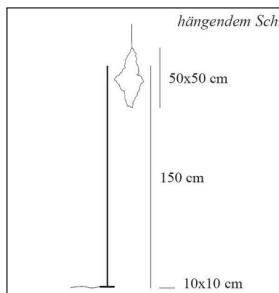

Catellani & Smith

SHADOW TERRA LED

Abbildungen

Ausführungen

Shadow Terra LED Warmweiß Extra

SKU	042434
Name	Shadow Terra LED Warmweiß Extra
Energieklassen (Text)	
Oberfläche	Messing