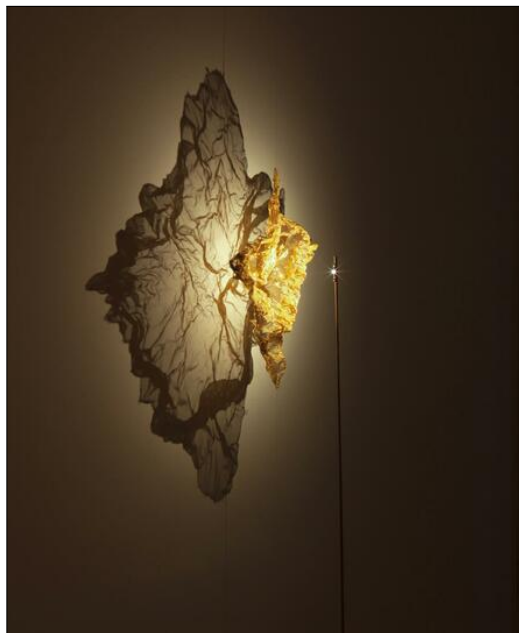

Catellani & Smith
SHADOW TERRA LED

Bestellen Sie kostenlos
 unseren Katalog und finden Sie
 weitere tolle Leuchten für den
 Innen- & Außenbereich!

Technische Details

Kollektion	Aktuelle Kollektion
Lichtfarbe	Warmweiß Extra
Hersteller	Catellani & Smith
Design	Enzo Catellani
Material	mattschwarz lackierter Fuß und Kupferstab, dünnes Mes- singtuch (formbar)
Stil	Aktuelles Design
Details	Stehleuchte mit hängendem Schirm
Betriebsgerät	inklusive LED-Treiber
Lieferumfang	inklusive LED-Modul
Abmessungen	H: 150cm, (Fuß) L: 10cm, B: 10cm, (Schirm) L: 50cm, B: 50cm
Regelung	Dimmer
Dimmbarkeit	Dimmbar

Produktbeschreibung

Als eine filigrane Gestalt aus Messing und Kupfer präsentiert sich die LED-Wandleuchte Shadow Terra. Dieses ungewöhnliche Lichtobjekt stammt von Catellani & Smith und fesselt das Auge des Betrachters mit Eleganz, Ästhetik und Exklusivität. Design von Enzo Catellani offenbart die besondere Wandleuchte eine raffinierte Komposition aus einem stabilen Fuß mit mattierter Oberfläche in Schwarz, einem Kupferstab und einem dünnen Messingtuch, das als Reflektor der Leuchte dient. Das Messingtuch lässt sich flexibel formen und verleiht dem Lichtobjekt einen wandlungsfähigen Charakter. Betrieben wird die spezielle Wandleuchte mit einem LED-Leuchtmittel, das am oberen Ende des filigranen Kupferstabs platziert ist. Die LED-Lampe beleuchtet das zarte Messingtuch und zaubert effektvolle Schattenbilder auf der dahinterliegenden Wand. Dank der Regelung über einen Dimmer kann die Lichtintensität flexibel reguliert werden...

 Weitere Informationen finden Sie auf prediger.de

Catellani & Smith

SHADOW TERRA LED

Abbildungen

Ausführungen

Shadow Terra LED Warmweiß Extra

SKU	042434
Name	Shadow Terra LED Warmweiß Extra
Energieklassen (Text)	
Oberfläche	Messing