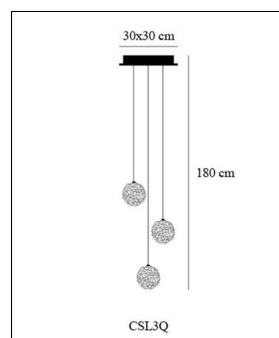

Catellani & Smith

SWEET LIGHT CHANDELIER

Abbildungen

Ausführungen