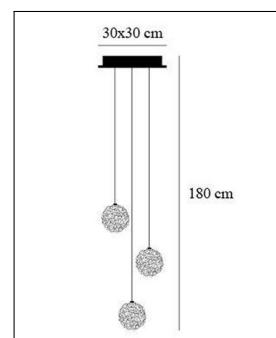

Catellani & Smith

SWEET LIGHT CHANDELIER

Abbildungen

Ausführungen