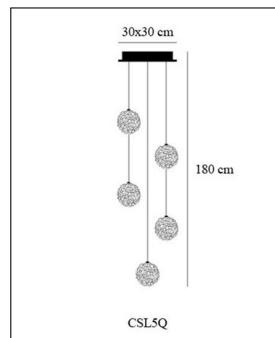

Catellani & Smith

SWEET LIGHT CHANDELIER

Abbildungen

Ausführungen