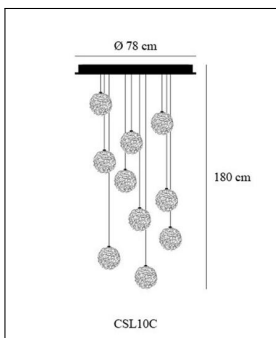

Catellani & Smith

SWEET LIGHT CHANDELIER

Technische Details

Hersteller	Catellani & Smith
Stil	Aktuelles Design
Betriebsgerät	inklusive elektr. Trafo
Durchmesser gesamt	10 cm
Pendellänge	180 cm
Lieferumfang	inklusive Leuchtmittel
Regelung	Dimmbar mit externem Dimmer (Leuchtmittelabhängig)
Fassung	G4
Spannung	230 V
Prüfzeichen	CE
Lichtverteilung	Diffus Allgemein

Bestellen Sie kostenlos
unseren Katalog und finden Sie
weitere tolle Leuchten für den
Innen- & Außenbereich!

Produktbeschreibung

Mit einer funkelnden Komposition aus Draht und Licht besticht die imposante Pendelleuchte Sweet Light Chandelier aus dem Hause Catellani & Smith. Je nach Modellvariante variiert die Anzahl der Leuchtschirme zwischen drei und zehn Stück. Die filigranen Leuchtkugeln bestehen aus Aluminiumdraht und begeistern durch detailreiche Strukturen. Das Drahtgeflecht bricht und reflektiert das Licht immer wieder aufs Neue und zaubert an Decke und Wänden ein einmaliges Zusammenspiel aus Licht und Schatten. Bei allen Varianten der Pendelleuchte ist jede Schirmkugel mit jeweils einer passenden Lampe bestückt. Montiert wird das Lichtobjekt an der Decke und die angebrachten Leuchtschirme werden in den Raum abgependelt. Die kreative Anordnung der Lichtkugeln mit unterschiedlich langen Aufhängungen untermauert den originellen Charakter dieser Pendelleuchte. Dank der ansprechenden metallischen Optik fügt sich das Lichtobjekt ideal in das moderne Interieur ein...

 Weitere Informationen finden Sie auf prediger.de

Catellani & Smith

SWEET LIGHT CHANDELIER

Abbildungen

Ausführungen

Sweet Light Chandelier 10 Leuchten

SKU 036257
 Name Sweet Light Chandelier 10 Leuchten
 Energieklassen (Text) Diese Leuchte ist geeignet für Leuchtmittel der Energieklassen: A++, A+, A. Die Leuchte wird verkauft mit einem Leuchtmittel der Energieklasse: A+.