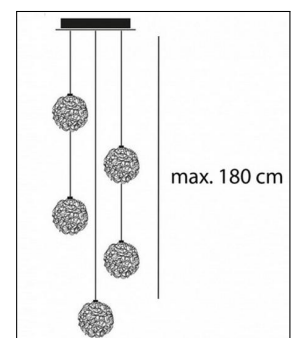

Catellani & Smith

SWEET LIGHT CHANDELIER

Technische Details

Hersteller	Catellani & Smith
Stil	Aktuelles Design
Betriebsgerät	inklusive elektr. Trafo
Durchmesser gesamt	10 cm
Pendellänge	180 cm
Lieferumfang	inklusive Leuchtmittel
Regelung	Dimmbar mit externem Dimmer (Leuchtmittelabhängig)
Fassung	G4
Spannung	230 V
Prüfzeichen	CE
Lichtverteilung	Diffus Allgemein

Bestellen Sie kostenlos
unseren Katalog und finden Sie
weitere tolle Leuchten für den
Innen- & Außenbereich!

Produktbeschreibung

Mit einer funkelnden Komposition aus Draht und Licht besticht die imposante Pendelleuchte Sweet Light Chandelier aus dem Hause Catellani & Smith. Je nach Modellvariante variiert die Anzahl der Leuchtschirme zwischen drei und zehn Stück. Die filigranen Leuchtkugeln bestehen aus Aluminiumdraht und begeistern durch detailreiche Strukturen. Das Drahtgeflecht bricht und reflektiert das Licht immer wieder aufs Neue und zaubert an Decke und Wänden ein einmaliges Zusammenspiel aus Licht und Schatten. Bei allen Varianten der Pendelleuchte ist jede Schirmkugel mit jeweils einer passenden Lampe bestückt. Montiert wird das Lichtobjekt an der Decke und die angebrachten Leuchtschirme werden in den Raum abgependelt. Die kreative Anordnung der Lichtkugeln mit unterschiedlich langen Aufhängungen untermauert den originellen Charakter dieser Pendelleuchte. Dank der ansprechenden metallischen Optik fügt sich das Lichtobjekt ideal in das moderne Interieur ein...

 Weitere Informationen finden Sie auf prediger.de

Catellani & Smith

SWEET LIGHT CHANDELIER

Abbildungen

Ausführungen

Sweet Light Chandelier 10 Leuchten

SKU 036257
 Name Sweet Light Chandelier 10 Leuchten
 Energieklassen (Text) Diese Leuchte ist geeignet für Leuchtmittel der Energieklassen: A++, A+, A. Die Leuchte wird verkauft mit einem Leuchtmittel der Energieklasse: A+.