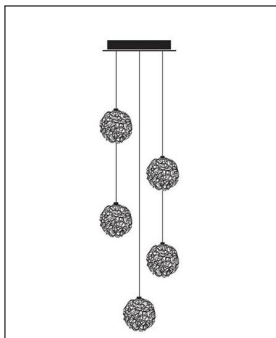

Catellani & Smith

SWEET LIGHT CHANDELIER

Technische Details

Hersteller	Catellani & Smith
Stil	Aktuelles Design
Betriebsgerät	inklusive elektr. Trafo
Durchmesser gesamt	10 cm
Pendellänge	180 cm
Lieferumfang	inklusive Leuchtmittel
Regelung	Dimmbar mit externem Dimmer (Leuchtmittelabhängig)
Fassung	G4
Spannung	230 V
Prüfzeichen	CE
Lichtverteilung	Diffus Allgemein

Bestellen Sie kostenlos
unseren Katalog und finden Sie
weitere tolle Leuchten für den
Innen- & Außenbereich!

Produktbeschreibung

Mit einer funkelnden Komposition aus Draht und Licht besticht die imposante Pendelleuchte Sweet Light Chandelier aus dem Hause Catellani & Smith. Je nach Modellvariante variiert die Anzahl der Leuchtschirme zwischen drei und zehn Stück. Die filigranen Leuchtkugeln bestehen aus Aluminiumdraht und begeistern durch detailreiche Strukturen. Das Drahtgeflecht bricht und reflektiert das Licht immer wieder aufs Neue und zaubert an Decke und Wänden ein einmaliges Zusammenspiel aus Licht und Schatten. Bei allen Varianten der Pendelleuchte ist jede Schirmkugel mit jeweils einer passenden Lampe bestückt. Montiert wird das Lichtobjekt an der Decke und die angebrachten Leuchtschirme werden in den Raum abgependelt. Die kreative Anordnung der Lichtkugeln mit unterschiedlich langen Aufhängungen untermauert den originellen Charakter dieser Pendelleuchte. Dank der ansprechenden metallischen Optik fügt sich das Lichtobjekt ideal in das moderne Interieur ein...

 Weitere Informationen finden Sie auf prediger.de

Catellani & Smith

SWEET LIGHT CHANDELIER

Abbildungen

Ausführungen

Sweet Light Chandelier 10 Leuchten

SKU 036257
 Name Sweet Light Chandelier 10 Leuchten
 Energieklassen (Text) Diese Leuchte ist geeignet für Leuchtmittel der Energieklassen: A++, A+, A. Die Leuchte wird verkauft mit einem Leuchtmittel der Energieklasse: A+.