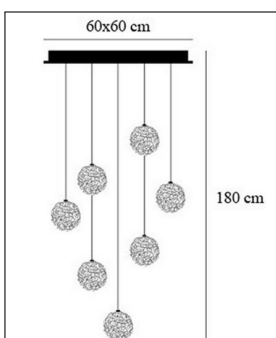

Catellani & Smith

SWEET LIGHT CHANDELIER

Abbildungen

Ausführungen