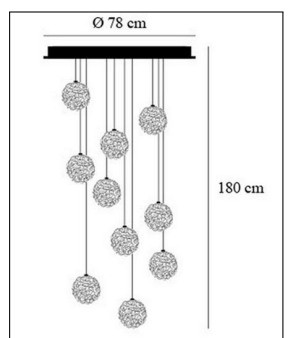

Catellani & Smith

SWEET LIGHT CHANDELIER

Abbildungen

Ausführungen