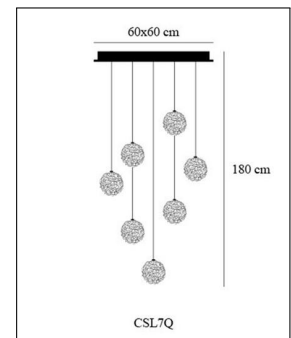

Catellani & Smith

SWEET LIGHT CHANDELIER

Abbildungen

Ausführungen