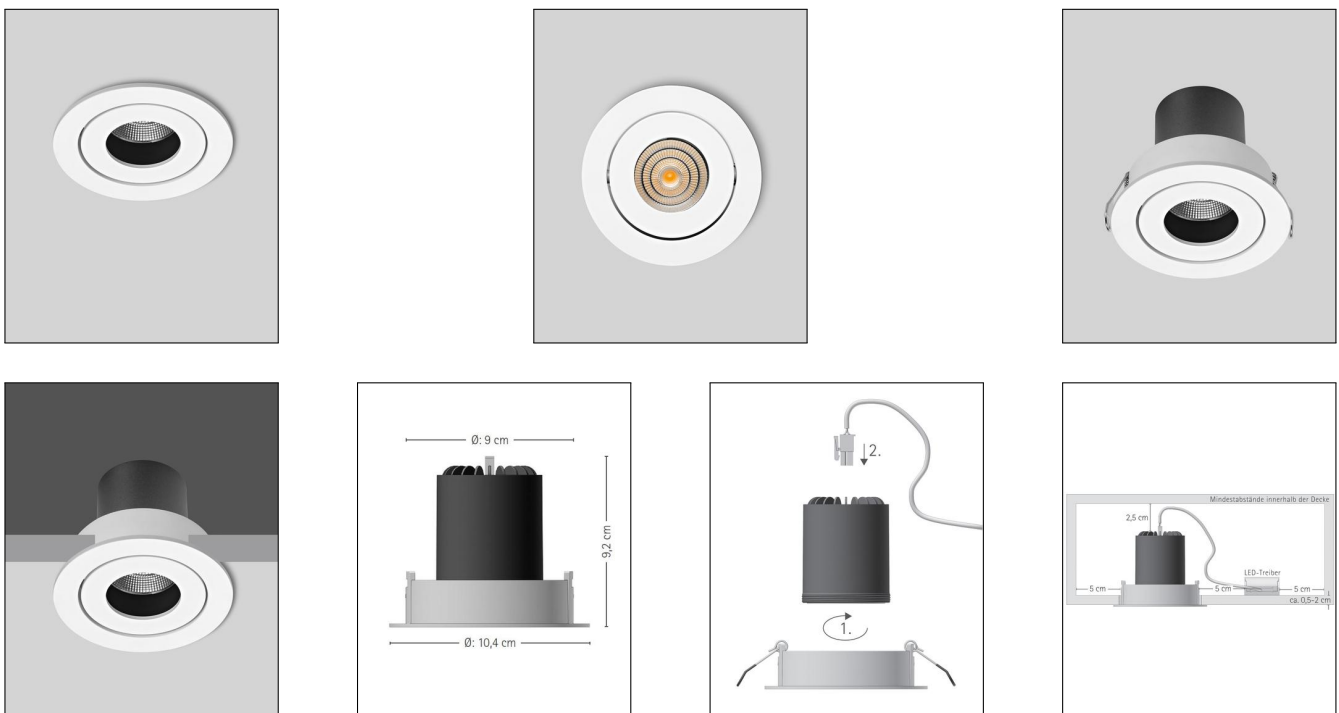

prediger.base

P.004 AUSRICHTBARE LED DECKEN- EINBAUSTRAHLER R WEIß - CRI>80 - STARK ENTBLENDET

Abbildungen

Ausführungen