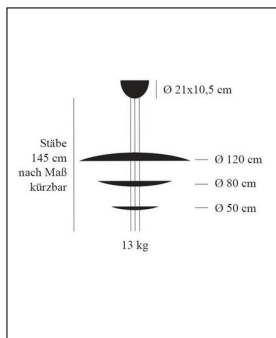

Catellani & Smith

MACCHINA DELLA LUCE MOD. C LED

Abbildungen

Ausführungen

Macchina della Luce LED Mod. C Gold

SKU	055454
Name	Macchina della Luce LED Mod. C Gold
Energieklassen (Text)	
Oberfläche	Gold

Macchina della Luce LED Mod. C Kupfer

SKU	055456
Name	Macchina della Luce LED Mod. C Kupfer
Energieklassen (Text)	
Oberfläche	Kupfer

Macchina della Luce LED Mod. C Silber

SKU	055455
Name	Macchina della Luce LED Mod. C Silber
Energieklassen (Text)	
Oberfläche	Silber