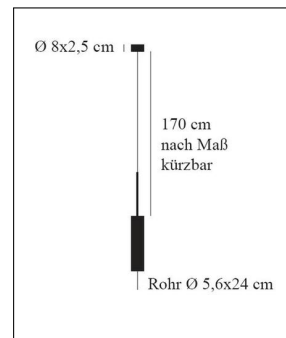

Catellani & Smith
LUCE NERA 504 LED

Bestellen Sie kostenlos
unseren Katalog und finden Sie
weitere tolle Leuchten für den
Innen- & Außenbereich!

Technische Details

Hersteller	Catellani & Smith
Energieklassen	Diese Leuchte ist geeignet für Leuchtmittel der Energieklassen: A++, A+, A, B, C, D, E. Die Leuchte wird verkauft mit einem Leuchtmittel der Energieklasse: A+.
Stil	Aktuelles Design
Leuchtenkopf Länge	24 cm
Leuchtenkopf Durchmesser	5,6 cm
Baldachin Durchmesser	8 cm
Baldachin Höhe	2,5 cm
Pendellänge	170 cm
Lieferumfang	inklusive Leuchtmittel
Abmessungen	(Kopf) L: 24cm, Ø: 5,6cm, (Baldachin) H: 2,5cm, Ø: 8cm, Pendell.: 170cm
Regelung	Dimmbar mit externem Dimmer (leuchtmittelabhängig)
Fassung	GU10

 Weitere Informationen finden Sie auf prediger.de

Catellani & Smith
LUCE NERA 504 LED

Abbildungen

Ausführungen

Luce Nera 504 LED Schwarz

SKU	036279
Name	Luce Nera 504 LED Schwarz
Energieklassen (Text)	Diese Leuchte ist geeignet für Leuchtmittel der Energieklassen: A++, A+, A, B, C, D, E. Die Leuchte wird verkauft mit einem Leuchtmittel der Energieklasse: A+.
Oberfläche	Schwarz