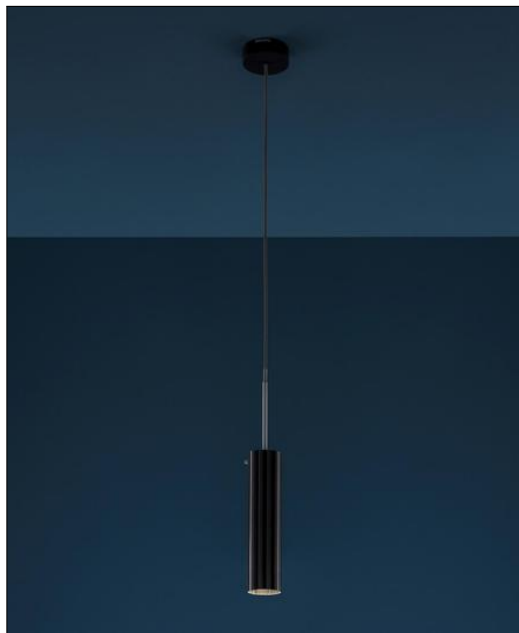

Catellani & Smith
LUCE NERA 504 LED

Bestellen Sie kostenlos
unseren Katalog und finden Sie
weitere tolle Leuchten für den
Innen- & Außenbereich!

Technische Details

Hersteller	Catellani & Smith
Energieklassen	Diese Leuchte ist geeignet für Leuchtmittel der Energieklassen: A++, A+, A, B, C, D, E. Die Leuchte wird verkauft mit einem Leuchtmittel der Energieklasse: A+.
Stil	Aktuelles Design
Leuchtenkopf Länge	24 cm
Leuchtenkopf Durchmesser	5,6 cm
Baldachin Durchmesser	8 cm
Baldachin Höhe	2,5 cm
Pendellänge	170 cm
Lieferumfang	inklusive Leuchtmittel
Abmessungen	(Kopf) L: 24cm, Ø: 5,6cm, (Baldachin) H: 2,5cm, Ø: 8cm, Pendell.: 170cm
Regelung	Dimmbar mit externem Dimmer (leuchtmittelabhängig)
Fassung	GU10

Produktbeschreibung

Die schlanke und hochwertige Pendelleuchte Luce Nera 504 LED aus dem Traditions Haus Catellani & Smith eignet sich ganz besonders zum Setzen beeindruckender Akzente in den eigenen vier Wänden. Bestehend aus einem puristischen und hitzebeständigen Kohlenstofffaser-Rohr erzeugt sie ein gebündeltes Licht, mit dem man spezielle Gegenstände und Ecken gezielt in Szene setzen kann, während die Umgebung im Halbschatten verweilt. Ihr schlichtes Design überzeugt sowohl in Schwarz als auch in Weiß, ist funktional und von zeitloser Eleganz. Die minimalistische Pendelleuchte Luce Nera 504 LED präsentiert sich als ein vergleichsweise unauffälliges Modell des bekannten italienischen Designers Enzo Catellani. Völlig unabhängig vom persönlichen Einrichtungsstil fügt sie sich problemlos in jedes Interieur ein, erzeugt ein behagliches Ambiente im Raum und glänzt durch ihre unaufdringliche Optik...