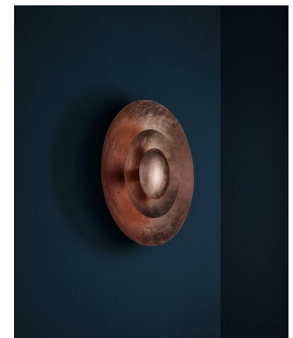

Catellani & Smith

MACCHINA DELLA LUCE W

Abbildungen

Ausführungen

Macchina Della Luce Mod. C Parete Gold

SKU	068638
Name	Macchina Della Luce Mod. C Parete Gold
Energieklassen (Text)	
Oberfläche	Gold
Durchmesser gesamt	120-80-50 cm

Macchina Della Luce Mod. C Parete Kupfer

SKU	068640
Name	Macchina Della Luce Mod. C Parete Kupfer
Energieklassen (Text)	
Oberfläche	Kupfer
Durchmesser gesamt	120-80-50 cm