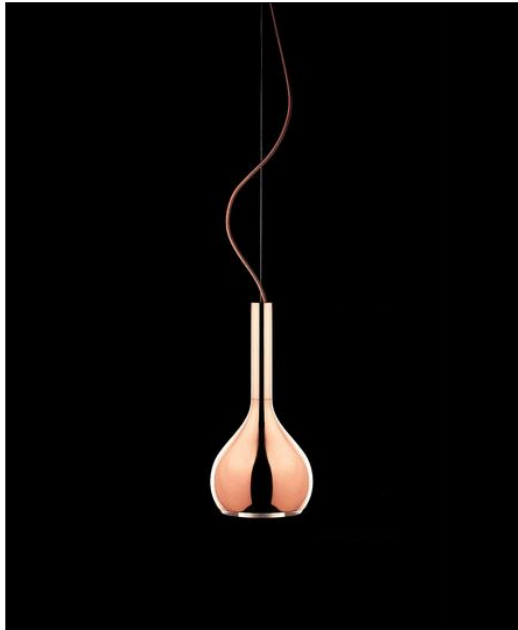

Oluce
LYS 434/L LED

Technische Details

Hersteller	Oluce
Design	2013, Angeletti and Ruzza
Material	Metall, lackiert
Stil	Aktuelles Design
Lieferumfang	inklusive LED-Modul
Abmessungen	(Schirm) H: 36cm, Ø: 18cm, Pendell.: 280cm
Regelung	Dimmbar mit externem Dim- mer
Lichtstrom	1130 lm
Lichtfarbe	Warmweiß 3000 K
Farbwiedergabe	1 B
Spannung	230 V
Maximale Bestückung	13 W LED

Bestellen Sie kostenlos
unseren Katalog und finden Sie
weitere tolle Leuchten für den
Innen- & Außenbereich!

Produktbeschreibung

Unglaublich dekorativ – und dazu auch noch lichtstark: Mit der Pendelleuchte Lys 434/L LED hat das Designer-Duo Daniele Ruzza/Silvana Angeletti für das italienische Leuchten-Haus Oluce ein charakterstarkes Lichtobjekt entwickelt, mit dem sich Esstische, Theken, Bars und Wohnzimmerische besonders elegant ausleuchten lassen. Einzeln oder gruppiert aufgehängt, illuminiert die Lys-Pendelleuchte modern wie klassisch eingerichtete Räume auf eine ganz besondere Art und Weise. Die Leuchte ist mit einem modernen LED-Modul ausgestattet, das warmweißes Licht direkt nach unten abgibt und zudem auch noch dimmbar ist. Die besonders wertige Verarbeitung der ausgewählten Materialien, rundet das stimmige Gesamtbild ausgezeichnet ab. Der Leuchtenkopf der Lys-Pendelleuchte besteht aus Aluminium und erinnert in seiner Form an eine Trompete. bsp...

 Weitere Informationen finden Sie auf prediger.de

Oluce

LYS 434/L LED

Abbildungen

Ausführungen

Lys 434/L Kupfer

SKU	036692
Name	Lys 434/L Kupfer
Energieklassen (Text)	Diese Leuchte enthält eingebaute LED-Lampen der Energieklassen: A++, A+, A. Die Lampen können in der Leuchte nicht ausgetauscht werden.
Oberfläche	Kupfer

Lys 434/L Schwarz

SKU	134636
Name	Lys 434/L Schwarz
Energieklassen (Text)	Diese Leuchte enthält eingebaute LED-Lampen der Energieklassen: A++, A+, A. Die Lampen können in der Leuchte nicht ausgetauscht werden.
Oberfläche	schwarz