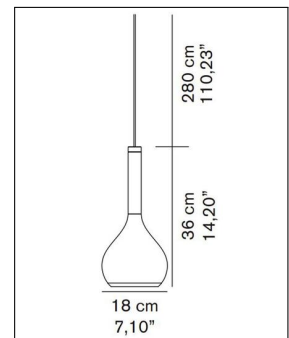

Oluce

LYS 434/L LED

Abbildungen

Ausführungen

Lys 434/L Kupfer

SKU	036692
Name	Lys 434/L Kupfer
Energieklassen (Text)	Diese Leuchte enthält eingebaute LED-Lampen der Energieklassen: A++, A+, A. Die Lampen können in der Leuchte nicht ausgetauscht werden.
Oberfläche	Kupfer

Lys 434/L Schwarz

SKU	134636
Name	Lys 434/L Schwarz
Energieklassen (Text)	Diese Leuchte enthält eingebaute LED-Lampen der Energieklassen: A++, A+, A. Die Lampen können in der Leuchte nicht ausgetauscht werden.
Oberfläche	schwarz

Lys 434/L Satin Gold

SKU	140849
Name	Lys 434/L Satin Gold
Energieklassen (Text)	Diese Leuchte enthält eingebaute LED-Lampen der Energieklassen: A++, A+, A. Die eingebauten LED-Lampen können in der Leuchte nicht ausgetauscht werden.
Oberfläche	Satin Gold