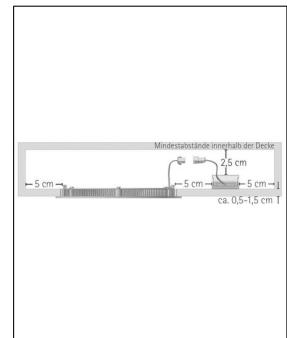

prediger.base

P.008 FREISTRAHLENDE LED DECKEN- EINBAULEUCHTEN R - DIMMBAR

Abbildungen

Ausführungen

p.008.102RS LED Decken-Einbau-Panel W/30/483

SKU	300085
Name	p.008.102RS LED Decken-Einbau-Panel W/30/483
Energieklassen (Text)	
Durchmesser gesamt	11,7 cm

p.008.102RXL LED Decken-Einbau-Panel W/30/1797

SKU	300088
Name	p.008.102RXL LED Decken-Einbau-Panel W/30/1797
Energieklassen (Text)	
Durchmesser gesamt	30 cm