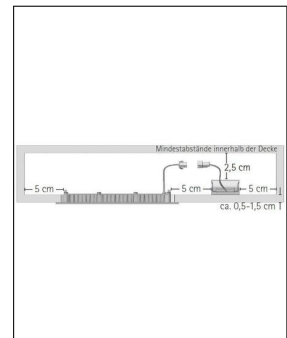

prediger.base

P.008 FREISTRAHLENDE LED DECKEN- EINBAULEUCHTEN Q - DIMMBAR

Abbildungen

Ausführungen

p.008.102QM LED Decken-Einbau-Panel W/30/884

SKU	300090
Name	p.008.102QM LED Decken-Einbau-Panel W/30/884
Energieklassen (Text)	
Länge gesamt	16,8 cm

p.008.102QXL LED Decken-Einbau-Panel W/30/1957

SKU	300092
Name	p.008.102QXL LED Decken-Einbau-Panel W/30/1957
Energieklassen (Text)	
Länge gesamt	30 cm