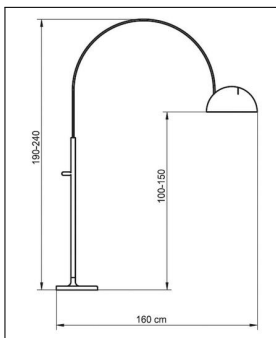

Oluce

COUPÉ 3320/R

Abbildungen

Ausführungen

Coupé 3320/R Schwarz

SKU	040080
Name	Coupé 3320/R Schwarz
Energieeffizienzklasse	
Oberfläche	Schwarz

Coupé 3320/R Weiß

SKU	040281
Name	Coupé 3320/R Weiß
Energieeffizienzklasse	
Oberfläche	Weiß