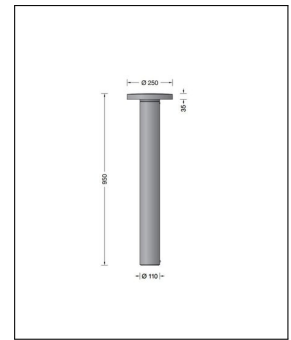

 **Weitere Informationen finden Sie auf prediger.de**

Bega

GARTEN- UND WEGELEUCHTE MIT LED ABGEBLENDET - WARMWEISS

Abbildungen

Ausführungen

88261K3 Garten- und Wegeleuchte	
SKU	079013
Name	88261K3 Garten- und Wegeleuchte
Energieeffizienzklasse	Das Produkt enthält eine Lichtquelle der Energieeffizienzklasse C.
Oberfläche	Grafit
Höhe gesamt	95 cm

88261AK3 Garten- und Wegeleuchte	
SKU	079014
Name	88261AK3 Garten- und Wegeleuchte
Energieeffizienzklasse	Das Produkt enthält eine Lichtquelle der Energieeffizienzklasse C.
Oberfläche	Silber
Höhe gesamt	95 cm