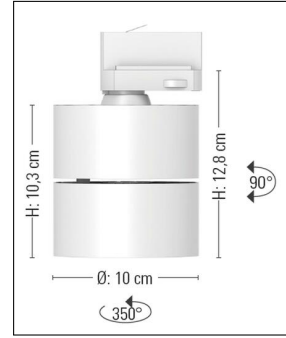

Ausführungen

p.011.113M LED Schienen-Strahler B/27/905/40°/CRI90

SKU	301845
Name	p.011.113M LED Schienen-Strahler B/27/905/40°/CRI90
Energieklassen (Text)	
Oberfläche	Schwarz
Lichtfarbe	Warmweiß Extra 2700 K

p.011.113M LED Schienen-Strahler B/30/1139/40°/CRI90

SKU	301846
Name	p.011.113M LED Schienen-Strahler B/30/1139/40°/CRI90
Energieklassen (Text)	
Oberfläche	Schwarz
Lichtfarbe	Warmweiß 3000 K

p.011.113M LED Schienen-Strahler W/27/905/40°/CRI90

SKU	301843
Name	p.011.113M LED Schienen-Strahler W/27/905/40°/CRI90
Energieklassen (Text)	
Oberfläche	Weiß
Lichtfarbe	Warmweiß Extra 2700 K

p.011.113M LED Schienen-Strahler W/30/1139/40°/CRI90

SKU	301844
Name	p.011.113M LED Schienen-Strahler W/30/1139/40°/CRI90
Energieklassen (Text)	
Oberfläche	Weiß
Lichtfarbe	Warmweiß 3000 K