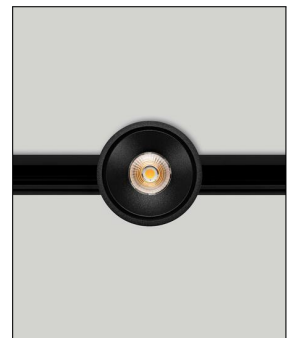

prediger.base

P.011 AUSRICHTBARE LED SCHIENENSTRAHLER M - CRI>90

Bestellen Sie kostenlos
unseren Katalog und finden Sie
weitere tolle Leuchten für den
Innen- & Außenbereich!

Technische Details

Kollektion	Aktuelle Kollektion
Hersteller	prediger.base
Material	Aluminium-Druckguss, Kunststoffadapter
Stromstärke	500 mA
Ausrichtbarkeit	90° schwenkbar und 350° drehbar
Stil	Modern & neutral
Schutzart	IP 20
Details	90° schwenkbar und 350° drehbar
Betriebsgerät	inklusive LED-Treiber
Bestückung / Leuchtmittel	LED-Modul
Lieferumfang	inklusive LED-Modul
Abmessungen	H: 12,8cm, (Kopf) H: 10,3cm, Ø: 10cm

Produktbeschreibung

Sieht aus wie eine Deckenaufbauleuchte, kann aber wesentlich mehr: Der ausrichtbare p.011 LED Schienenstrahler M von prediger.base ist nahezu vollständig dreh- und bis zu 90° schwenkbar. Deshalb ist er im Wohnbereich, im Schlaf- und Ankleidezimmer, im Flur, der Küche und natürlich auch in allen anderen Nebenräumen des Hauses problemlos einsetzbar. Dank der hohen Flexibilität dieses kompakten, aber sehr lichtstarken LED-Schienstrahlers lässt sich das warmweiße Licht bedarfsgerecht und immer wieder neu ausrichten – für genügend Helligkeit, dort wo sie gebraucht wird. Wobei das Licht mit einem breiten Abstrahlwinkel in den Raum abgegeben wird. Der runde Strahler wird an einem 3-Phasen-Schiensystem montiert und gibt solo wie auch in der Gruppe ein ausgezeichnetes Bild ab. Der für den Betrieb benötigte LED-Treiber ist bereits in den Korpus aus Aluminium-Druckguss eingebaut, der p.011 LED Schienenstrahler M von prediger.base ist dimmbar...

 Weitere Informationen finden Sie auf prediger.de

prediger.base

P.011 AUSRICHTBARE LED SCHIENENSTRAHLER M - CRI>90

Abbildungen

Ausführungen

p.011.113M LED Schienen-Strahler B/27/905/40°/CRI90

SKU	301845
Name	p.011.113M LED Schienen-Strahler B/27/905/40°/CRI90
Energieklassen (Text)	
Oberfläche	Schwarz
Lichtfarbe	Warmweiß Extra 2700 K