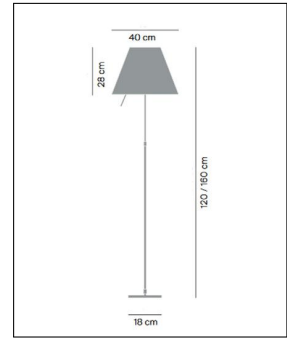

Ausführungen

Costanza Floor LED Alu Sensordimmer Schirm Betongrau	
SKU	502952
Name	Costanza Floor LED Alu Sensordimmer Schirm Betongrau
Energieklassen (Text)	Diese Leuchte enthält eingebaute LED-Lampen der Energieklassen: A++, A+, A. Die Lampen können in der Leuchte nicht ausgetauscht werden.
Oberfläche	Betongrau

Costanza Floor LED Alu Sensordimmer Schirm Kanariengelb	
SKU	502953
Name	Costanza Floor LED Alu Sensordimmer Schirm Kanariengelb
Energieklassen (Text)	Diese Leuchte enthält eingebaute LED-Lampen der Energieklassen: A++, A+, A. Die Lampen können in der Leuchte nicht ausgetauscht werden.
Oberfläche	Kanariengelb

Costanza Floor LED Alu Sensordimmer Schirm Mystisches Rosa	
SKU	502955
Name	Costanza Floor LED Alu Sensordimmer Schirm Mystisches Rosa
Energieklassen (Text)	Diese Leuchte enthält eingebaute LED-Lampen der Energieklassen: A++, A+, A. Die Lampen können in der Leuchte nicht ausgetauscht werden.
Oberfläche	Mystisches Rosa

Costanza Floor LED Alu Sensordimmer Schirm Johannesbeerrot	
SKU	502954
Name	Costanza Floor LED Alu Sensordimmer Schirm Johannesbeerrot
Energieklassen (Text)	Diese Leuchte enthält eingebaute LED-Lampen der Energieklassen: A++, A+, A. Die Lampen können in der Leuchte nicht ausgetauscht werden.
Oberfläche	Johannesbeerrot

Costanza Floor LED Alu Sensordimmer Schirm Lakritzschwarz	
SKU	502951
Name	Costanza Floor LED Alu Sensordimmer Schirm Lakritzschwarz
Energieklassen (Text)	Diese Leuchte enthält eingebaute LED-Lampen der Energieklassen: A++, A+, A. Die Lampen können in der Leuchte nicht ausgetauscht werden.
Oberfläche	Lakritzschwarz

Costanza Floor LED Alu Sensordimmer Schirm Nebelweiß	
SKU	502956
Name	Costanza Floor LED Alu Sensordimmer Schirm Nebelweiß
Energieklassen (Text)	Diese Leuchte enthält eingebaute LED-Lampen der Energieklassen: A++, A+, A. Die Lampen können in der Leuchte nicht ausgetauscht werden.
Oberfläche	Nebelweiß