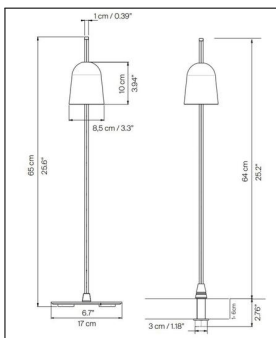

Luceplan

ASCENT TAVOLO LED

Bestellen Sie kostenlos
unseren Katalog und finden Sie
weitere tolle Leuchten für den
Innen- & Außenbereich!

Technische Details

Hersteller	Luceplan
Design	2013, Daniel Rybakken
Material	Aluminium, anodisiert in Schwarz
Energieklassen	Diese Leuchte enthält eingebaute LED-Lampen der Energieklassen: A++, A+, A. Die Lampen können in der Leuchte nicht ausgetauscht werden.
Stil	Aktuelles Design
Leuchtenkopf Durchmesser	8,5 cm
Leuchtenkopf Höhe	10 cm
Leuchtenfuß Länge	17 cm
Leuchtenfuß Breite	17 cm
Lieferumfang	inklusive LED-Modul
Regelung	Dimmschalter
Lichtstrom	324 lm

Produktbeschreibung

Mit modernem Design und einem intelligenten Dimmsystem besticht die LED-Tischleuchte Ascent Tavolo der Marke Luceplan. Design von Daniel Rybakken, offenbart das Lichtobjekt eine originelle Fusion aus zeitgenössischer Optik und innovativer Funktion. Der Leuchtschirm ist besonders mobil und kann entlang des schlanken Leuchtenstiels nach oben und unten gleiten. Über die Bewegung des Leuchtschirms wird die komplette Lichtsteuerung der Leuchte reguliert. Dazu verfügt der Stiel über ein cleveres Dimmsystem, das die jeweilige Position des Leuchtschirms in die entsprechende Lichtstärke verwandelt. Dank des präzisen Dimmers führt die Schirmbewegung nach oben zu einer Verstärkung der Lichtintensität. Wird der Schirm nach unten bewegt, nimmt die Lichtstärke wieder ab. Ausgestattet ist diese innovative Tischleuchte mit LED-Technologie, mit der ein energiesparender Einsatz möglich ist. Die integrierten LED-Lampen arbeiten ...

 Weitere Informationen finden Sie auf prediger.de

Luceplan

ASCENT TAVOLO LED

Abbildungen

Ausführungen

Ascent Tavolo Klemmleuchte Schwarz

SKU	068906
Name	Ascent Tavolo Klemmleuchte Schwarz
Energieklassen (Text)	Diese Leuchte enthält eingebaute LED-Lampen der Energieklassen: A++, A+, A. Die Lampen können in der Leuchte nicht ausgetauscht werden.
Ausführung	Mit Befestigungsstift