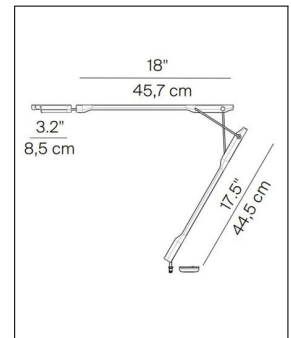

Luceplan

TIVEDO TAVOLO LED

Abbildungen

Ausführungen

Tivedo Tavolo LED Dimmer - Hellgrau

SKU	054019
Name	Tivedo Tavolo LED Dimmer - Hellgrau
Energieklassen (Text)	Diese Leuchte enthält eingebaute LED-Lampen der Energieklassen: A++, A+, A. Die Lampen können in der Leuchte nicht ausgetauscht werden.
Oberfläche	Hellgrau

Tivedo Tavolo LED Dimmer - Himmelblau

SKU	054018
Name	Tivedo Tavolo LED Dimmer - Himmelblau
Energieklassen (Text)	Diese Leuchte enthält eingebaute LED-Lampen der Energieklassen: A++, A+, A. Die Lampen können in der Leuchte nicht ausgetauscht werden.
Oberfläche	Hellblau