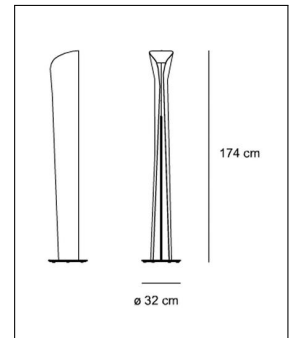

Artemide CADMO LED TERRA

Abbildungen

Ausführungen

Cadmo LED Terra Schwarz 3000K

SKU	042753
Name	Cadmo LED Terra Schwarz 3000K
Energieklassen (Text)	Diese Leuchte enthält eingebaute LED-Lampen und hat Fassungen für Leuchtmittel der Energieeffizienzklassen: A+, A. Die Leuchte wird verkauft mit einem Leuchtmittel der Energieklasse: A+.

Cadmo LED Terra Weiß 2700K

Oberfläche	Schwarz
Lichtfarbe	Warmweiß 3000 K
Name	Cadmo LED Terra Weiß 2700K
Energieklassen (Text)	Diese Leuchte enthält eingebaute LED-Lampen und hat Fassungen für Leuchtmittel der Energieeffizienzklassen: A+, A. Die Leuchte wird verkauft mit einem Leuchtmittel der Energieklasse: A+.
Oberfläche	Weiß
Lichtfarbe	Warmweiß Extra 2700 K

Cadmo LED Terra Schwarz/Weiß 2700K

SKU	059884
Name	Cadmo LED Terra Schwarz/Weiß 2700K
Energieklassen (Text)	Diese Leuchte enthält eingebaute LED-Lampen und hat Fassungen für Leuchtmittel der Energieeffizienzklassen: A+, A. Die Leuchte wird verkauft mit einem Leuchtmittel der Energieklasse: A+.

Cadmo LED Terra Weiß 3000K

Oberfläche	Schwarz
Lichtfarbe	Warmweiß Extra 2700 K
Name	Cadmo LED Terra Weiß 3000K
Energieklassen (Text)	Diese Leuchte enthält eingebaute LED-Lampen und hat Fassungen für Leuchtmittel der Energieeffizienzklassen: A+, A. Die Leuchte wird verkauft mit einem Leuchtmittel der Energieklasse: A+.
Oberfläche	Weiß
Lichtfarbe	Warmweiß 3000 K