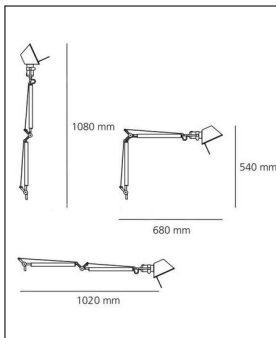

Artemide

TOLOMEO MINI BODY

Bestellen Sie kostenlos
unseren Katalog und finden Sie
weitere tolle Leuchten für den
Innen- & Außenbereich!

Technische Details

Kollektion	Aktuelle Kollektion
Hersteller	Artemide
Design	1991, Michele De Lucchi, Giancarlo Fassina
Material	Aluminium
Stil	Aktuelles Design
Schutzart	IP 20
Bestückung / Leuchtmittel	Halogenlampe
Lieferumfang	exklusive Leuchtmittel
Abmessungen	H: 54-108cm, T: 68-102cm, (Kopf) Ø: 14,5cm
Regelung	An/Aus-Schalter
Dimmbarkeit	Nicht dimmbar
Fassung	E27

Produktbeschreibung

Hinweis: Es handelt sich hier nur um den Leuchtenkörper ohne Befestigung (siehe Zubehör)! Die Tischleuchte Tolomeo Mini von Artemide ist der Leuchten-Klassiker schlechthin und darf eigentlich in keinem Büro, auf keinem Schreib- oder Nachttisch fehlen. Wir bieten Ihnen mit diesem Produkt den Body der von Michele de Lucchi und Giancarlo Fassina im Jahre 1991 entworfenen Tolomeo Mini an. Dieser lässt sich selbstverständlich um den Fuß und das entsprechende Leuchtmittel ergänzen. Die Bedienung erfolgt mit dem integrierten An-/Aus-Schalter. bsp...

 Weitere Informationen finden Sie auf prediger.de

Artemide **TOLOMEO MINI BODY**

Abbildungen

Ausführungen

Tolomeo Mini Body Aluminium

SKU	051716
Name	Tolomeo Mini Body Aluminium
Energieklassen (Text)	
Oberfläche	Aluminium