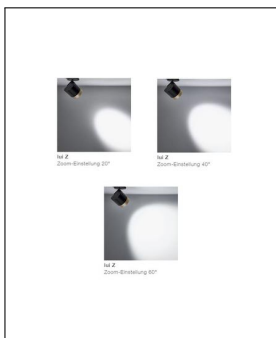

Occhio

LUÌ PICO UP ZOOM BICOLOR LED 2700K

Bestellen Sie kostenlos unseren Katalog und finden Sie weitere tolle Leuchten für den Innen- & Außenbereich!

Technische Details

Hersteller	Occhio
Design	Axel Meise, Christoph Kügler
Material	Aluminium, Stahl verchromt, lackiert oder eloxiert, Kunststoff
Energieklassen	Diese Leuchte ist geeignet für Leuchtmittel der Energieklassen: A++, A+, A. Die Lampen in der Leuchte können vom Hersteller ausgetauscht werden.
Stil	Aktuelles Design
Schutzart	IP 20
Betriebsgerät	inklusive LED-Treiber
Leuchtenkopf Durchmesser	9,4 cm
Leuchtenkopf Höhe	10 cm
Leuchtenfuß Höhe	8,8 cm
Leuchtenfuß Höhe	2,9 cm
Lieferumfang	inklusive LED-Modul

Produktbeschreibung

Charakterstark und innovativ: Mit der dreh- und schwenkbaren Wand- und Deckenleuchte lui pico up Zoom Bicolor LED lotet der Münchner Hersteller Occhio die Möglichkeiten der Lichttechnik vollkommen neu aus. Die beiden Designer Axel Meise und Christoph Kügler ließen sich bei dieser Leuchte ganz offensichtlich von der Fototechnik inspirieren und statteten die lui pico up mit einem auswechselbaren Zoom-Objektiv aus, mit dem sich der Lichtkegel verändern lässt, während am rückseitig angebrachten Schieberegler unterschiedliche Lichtintensitäten einstellbar sind. Dieser LED-Strahler mit seinem zylinderförmigen Kopf ist dank der cleveren Occhio 3d-Kinematik und der beiden im Winkel von 45° zueinander stehenden Drehachsen absolut frei beweglich. Ausgestattet ist die Leuchte lui pico up mit dimmbaren LED-Modulen der neuesten Generation, ihr Korpus besteht...

 Weitere Informationen finden Sie auf prediger.de

Occhio

LUÌ PICO UP ZOOM BICOLOR LED 2700K

Abbildungen

Ausführungen

Lui Pico up Zoom 2700K CRI 95 Chrom matt - Schwarz matt

SKU	019953
Name	Lui Pico up Zoom 2700K CRI 95 Chrom matt - Schwarz matt
Energieklassen (Text)	Diese Leuchte ist geeignet für Leuchtmittel der Energieklassen: A++, A+, A. Die Lampen in der Leuchte können vom Hersteller ausgetauscht werden.