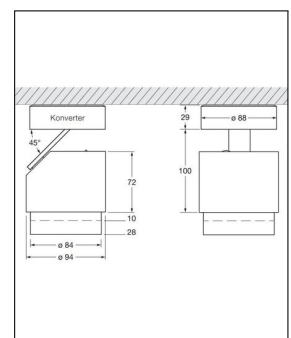

Occhio

LUÌ PICO UP ZOOM BICOLOR LED 2700K

Abbildungen