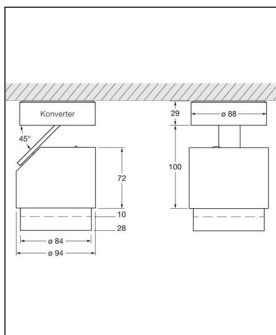

Occhio

LUÌ PICO UP ZOOM EDITION GOLDFARBEN LED 2700K

Abbildungen

Ausführungen