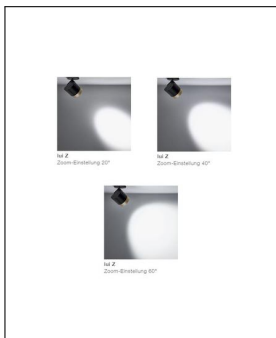

Produktbeschreibung

Charakterstark und innovativ: Mit der dreh- und schwenkbaren Wand- und Deckenleuchte lui pico up Zoom Edition Goldfarben LED lotet der Münchner Hersteller Occhio die Möglichkeiten der Lichttechnik vollkommen neu aus. Die beiden Designer Axel Meise und Christoph Kügler ließen sich bei dieser Leuchte ganz offensichtlich von der Fototechnik inspirieren und statteten die lui pico up mit einem auswechselbaren Zoom-Objektiv aus, mit dem sich der Lichtkegel verändern lässt, während am rückseitig angebrachten Schieberegler unterschiedliche Lichtintensitäten einstellbar sind. Dieser LED-Strahler mit seinem zylinderförmigen Kopf ist dank der cleveren Occhio 3d-Kinematik und der beiden im Winkel von 45° zueinander stehenden Drehachsen absolut frei beweglich. Ausgestattet ist die Leuchte lui pico up mit dimmbaren LED-Modulen der neuesten Generation, ihr ...

 Weitere Informationen finden Sie auf prediger.de

Occhio

LUÌ PICO UP ZOOM EDITION GOLDFARBEN LED 2700K

Abbildungen

Ausführungen

lui Pico up Zoom 2700K CRI 95 Schwarz matt - Gold

SKU	019957
Name	lui Pico up Zoom 2700K CRI 95 Schwarz matt - Gold
Energieklassen (Text)	Diese Leuchte ist geeignet für Leuchtmittel der Energieklassen: A++, A+, A. Die Lampen in der Leuchte können vom Hersteller ausgetauscht werden.
Ausführung	Schwarz matt - Objektiv: Golden