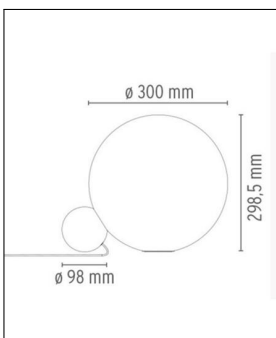

Flos
COPYCAT LED

Abbildungen

Ausführungen