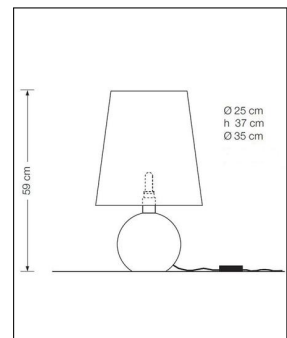

Florian Schulz

ORA 20 TISCHLEUCHTEN

Abbildungen

Ausführungen

ORA 20 Tischleuchte Messing poliert, lackiert - Schirm
Seide Weiß 101

SKU	054073
Name	ORA 20 Tischleuchte Messing poliert, lackiert - Schirm Seide Weiß 101
Energieklassen (Text)	Diese Leuchte ist geeignet für Leuchtmittel der Energieklassen: A++, A+, A, B, C, D, E.
Oberfläche	Messing poliert, lackiert