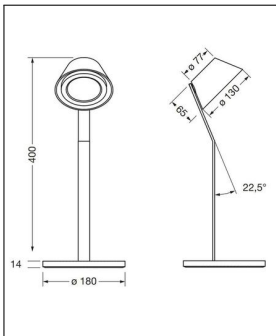

Occhio

LEI TAVOLO MIT IRISBLENDE EDITION GOLD-FARBEN LED 2700K

Abbildungen

Ausführungen