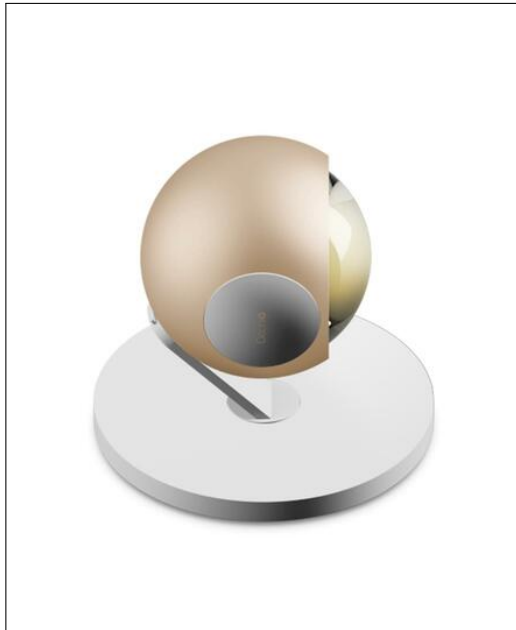

Occhio

# IO BASSO KOPF GOLD MATT

Bestellen Sie kostenlos  
unseren Katalog und finden Sie  
weitere tolle Leuchten für den  
Innen- & Außenbereich!

## Technische Details

Kollektion	Aktuelle Kollektion
Lichtfarbe	Warmweiß Extra
Hersteller	Occhio
Design	Axel Meise
Material	Aluminium verchromt, lackiert oder eloxiert, Kunst- stoff
Stil	Aktuelles Design
Schutzart	IP 20
Betriebsgerät	inklusive LED-Treiber
Bestückung / Leucht- mittel	LED-Modul
Lieferumfang	inklusive LED-Modul
Regelung	Touchless Control
Dimmbarkeit	Dimmbar

## Produktbeschreibung

Die Tischleuchte io Basso von Occhio ist die perfekte Symbiose von Design und Funktionalität. Das gestalterische Grundelement dieser Leuchte ist die Kugel - in der Natur die vollendetste aller Formen. Durch die Verbindung mit dem flachen, angewinkelten Leuchtenkorpus entstand diese neuartige, charakterstarke Tischleuchte. Eine innovative 3D-Bewegungsmöglichkeit der io Basso bedeutet eine Revolution im Umgang mit Licht. Am Reflektorkopf befinden sich wärmeableitende pads. Durch diese Grifffläche lässt sich der Reflektor in einer faszinierenden dreidimensionalen Bewegung verstellen und das Licht dorthin bringen, wo Sie es benötigen. Eine anspruchsvolle Technologie ermöglicht eine innovative Helligkeitsregulierung am Leuchtenreflektor. Durch eine einfache Geste (berührungslos) kann das Licht geschaltet oder auch gedimmt werden. Diese Leuchte ist eine ideale Lichtquelle, um auf dezente Art zusätzliches Zonenlicht im Raum zu schaffen. Die Kabell&...