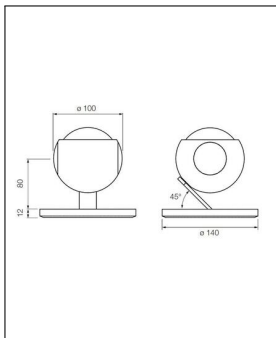

Occhio

IO BASSO KOPF GOLD MATT

Abbildungen

Ausführungen

io Basso C Gold matt/Schwarz matt GSSS 2700 K

SKU	053365
Name	io Basso C Gold matt/Schwarz matt GSSS 2700 K
Energieeffizienzklasse	
Ausführung	Pads: Schwarz matt - Body: Schwarz matt - Base: Schwarz matt

io Basso C Gold matt/Weiß matt GWWW 2700 K

SKU	053444
Name	io Basso C Gold matt/Weiß matt GWWW 2700 K
Energieeffizienzklasse	
Ausführung	Pads: Weiß matt - Body: Weiß matt - Base: Weiß matt