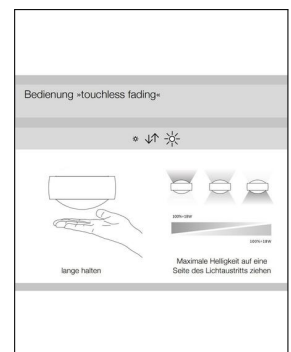

Occhio
SENTO E SOSPESO TRE FIX

Abbildungen