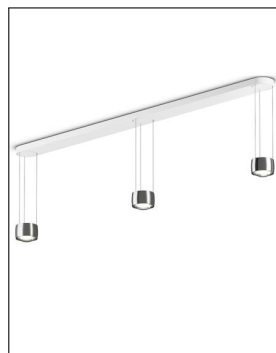

Occhio
SENTO E SOSPESO TRE FIX

Abbildungen