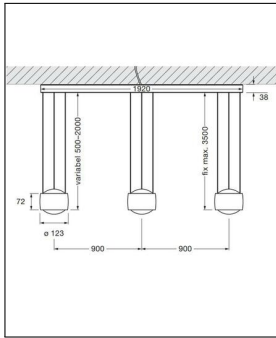

Ausführungen

Sento E Sospeso Tre Fix 2700K Bronze

SKU	122627
Name	Sento E Sospeso Tre Fix 2700K Bronze
Energieklassen (Text)	
Oberfläche	Bronze

Sento E Sospeso Tre Fix 2700K, Chrom

SKU	037520
Name	Sento E Sospeso Tre Fix 2700K, Chrom
Energieklassen (Text)	
Oberfläche	Chrom

Sento E Sospeso Tre Fix 2700K, Chrom matt

SKU	037521
Name	Sento E Sospeso Tre Fix 2700K, Chrom matt
Energieklassen (Text)	
Oberfläche	Chrom matt

Sento E Sospeso Tre Fix 2700K Gold

SKU	056514
Name	Sento E Sospeso Tre Fix 2700K Gold
Energieklassen (Text)	
Oberfläche	Goldfarben

Sento E Sospeso Tre Fix 2700K Rose Gold

SKU	122628
Name	Sento E Sospeso Tre Fix 2700K Rose Gold
Energieklassen (Text)	
Oberfläche	Rose Gold

Sento E Sospeso Tre Fix 2700K Schwarz matt

SKU	056513
Name	Sento E Sospeso Tre Fix 2700K Schwarz matt
Energieklassen (Text)	
Oberfläche	Schwarz matt