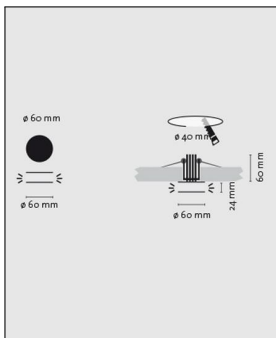

LDM

SPOTY SHADE EINBAU 60

Abbildungen

Ausführungen

Spoty Shade Einbau 60 Alu gebürstet		Spoty Shade Einbau 60 Alu poliert	
SKU	069782	SKU	069783
Name	Spoty Shade Einbau 60 Alu gebürstet	Name	Spoty Shade Einbau 60 Alu poliert
Energieklassen (Text)	Diese Leuchte enthält eingebaute LED-Lampen der Energieklasse: A++, A+, A. Die Lampen in der Leuchte können vom Hersteller ausgetauscht werden.	Energieklassen (Text)	Diese Leuchte enthält eingebaute LED-Lampen der Energieklasse: A++, A+, A. Die Lampen in der Leuchte können vom Hersteller ausgetauscht werden.
Oberfläche	Aluminium matt eloxiert	Oberfläche	Aluminium poliert
Spoty Shade Einbau 60 Bronze		Spoty Shade Einbau 60 Schwarz	
SKU	049445	SKU	049444
Name	Spoty Shade Einbau 60 Bronze	Name	Spoty Shade Einbau 60 Schwarz
Energieklassen (Text)	Diese Leuchte enthält eingebaute LED-Lampen der Energieklasse: A++, A+, A. Die Lampen in der Leuchte können vom Hersteller ausgetauscht werden.	Energieklassen (Text)	Diese Leuchte enthält eingebaute LED-Lampen der Energieklasse: A++, A+, A. Die Lampen in der Leuchte können vom Hersteller ausgetauscht werden.
Oberfläche	Bronze	Oberfläche	Schwarz