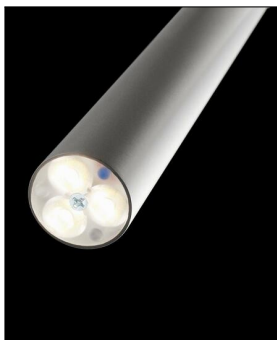

LDM

ECCO LED SPOT UNO ROUND AUFBAU

Abbildungen

Ausführungen

Ecco LED Spot Uno Round Alu gebürstet

SKU	069962
Name	Ecco LED Spot Uno Round Alu gebürstet
Energieklassen (Text)	
Oberfläche	Aluminium matt eloxiert

Ecco LED Spot Uno Round Alu poliert

SKU	069963
Name	Ecco LED Spot Uno Round Alu poliert
Energieklassen (Text)	
Oberfläche	Aluminium poliert

Ecco LED Spot Uno Round Bronze

SKU	049460
Name	Ecco LED Spot Uno Round Bronze
Energieklassen (Text)	
Oberfläche	Bronze

Ecco LED Spot Uno Round Schwarz

SKU	049459
Name	Ecco LED Spot Uno Round Schwarz
Energieklassen (Text)	
Oberfläche	Schwarz