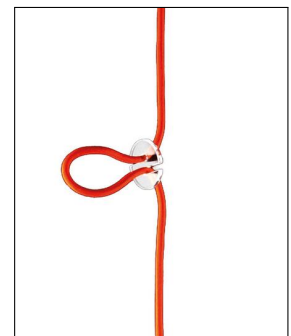

LDM

ECCO LED TAVOLO UNO ROUND KABEL ORANGE

Abbildungen

Ausführungen

Ecco LED Tavolo Uno Round Alu geb. - Kabel Orange

SKU	037677
Name	Ecco LED Tavolo Uno Round Alu geb. - Kabel Orange
Energieklassen (Text)	
Ausführung	Leuchtenkopf: Alu gebürstet

Ecco LED Tavolo Uno Round Alu pol. - Kabel Orange

SKU	037678
Name	Ecco LED Tavolo Uno Round Alu pol. - Kabel Orange
Energieklassen (Text)	
Ausführung	Leuchtenkopf: Alu poliert