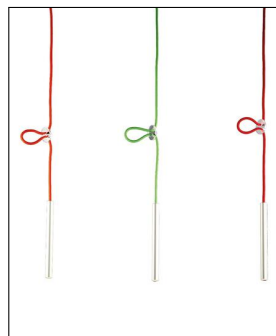

LDM

ECCO LED TAVOLO UNO ROUND KABEL ORANGE

Abbildungen

Ausführungen

Ecco LED Tavolo Uno Round Alu geb. - Kabel Orange

SKU	037677
Name	Ecco LED Tavolo Uno Round Alu geb. - Kabel Orange
Energieklassen (Text)	
Ausführung	Leuchtenkopf: Alu gebürstet

Ecco LED Tavolo Uno Round Alu pol. - Kabel Orange

SKU	037678
Name	Ecco LED Tavolo Uno Round Alu pol. - Kabel Orange
Energieklassen (Text)	
Ausführung	Leuchtenkopf: Alu poliert