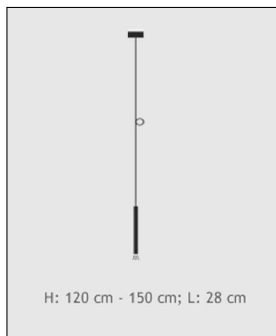

LDM

ECCO LED TAVOLO UNO ROUND KABEL ORANGE

Abbildungen

Ausführungen

Ecco LED Tavolo Uno Round Alu geb. - Kabel Orange

SKU	037677
Name	Ecco LED Tavolo Uno Round Alu geb. - Kabel Orange
Energieklassen (Text)	
Ausführung	Leuchtenkopf: Alu gebürstet

Ecco LED Tavolo Uno Round Alu pol. - Kabel Orange

SKU	037678
Name	Ecco LED Tavolo Uno Round Alu pol. - Kabel Orange
Energieklassen (Text)	
Ausführung	Leuchtenkopf: Alu poliert