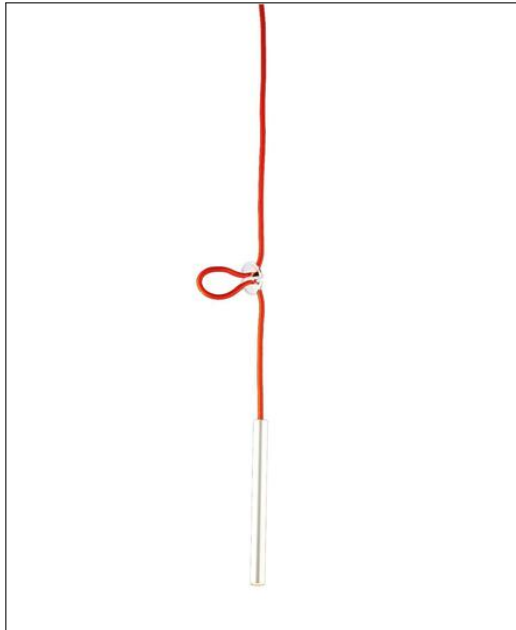

# ECCO LED TAVOLO UNO ROUND KABEL ORANGE

Bestellen Sie kostenlos unseren Katalog und finden Sie weitere tolle Leuchten für den Innen- & Außenbereich!

## Technische Details

Kollektion	Aktuelle Kollektion
Lichtfarbe	Warmweiß Extra
Hersteller	LDM
Stil	Aktuelles Design
Details	inklusive 3 Linsenaufsätzen: Spot 15°, Medium 25°, Wide 43°
Betriebsgerät	inklusive LED-Treiber
Bestückung / Leuchtmittel	LED-Modul
Lieferumfang	inklusive LED-Modul
Regelung	Dimmbar mit externem Phasenab- / Phasenanschnittsdimmer mit passenden Leistungsdaten
Dimmbarkeit	Dimmbar
Lichtstrom	550 lm
Farbtemperatur	Warmweiß Extra 2700 K

## Produktbeschreibung

Modern und wandelbar ist die elegante Pendelleuchte Ecco LED Tavolo Uno Round aus dem Hause LDM. Die filigrane Leuchte bietet sich als ideale Lösung für eine effektvolle Tischbeleuchtung an. Montiert über der Speisetafel, erzeugt dieses Lichtobjekt eine stimmungsvolle Atmosphäre. Die Pendelleuchte ist in verschiedenen Farbkombinationen erhältlich, in dieser Variante verfügt sie über ein orangenes Kabel und einen minimalistisch gestalteten Schirm aus Aluminium. Die Pendellänge des Lichtobjekts lässt sich über ein Klemmteil aus transparentem Acrylglas beliebig verstellen, um die Höhe der Lichtquelle an den räumlichen Gegebenheiten anzupassen. Zur Ausstattung dieser flexiblen Pendelleuchte gehören weiterhin drei Linsenaufsätze, die eine individuelle Einstellung der Lichtwirkung mit Abstrahlwinkeln von 15°, 25° und 43° erlauben. So kann das Lichtobjekt als zielgerichteter und stark fokussierter...

### Ecco LED Tavolo Uno Round Alu geb. - Kabel Orange

SKU	037677
Name	Ecco LED Tavolo Uno Round Alu geb. - Kabel Orange
Energieklassen (Text)	
Ausführung	Leuchtenkopf: Alu gebürstet