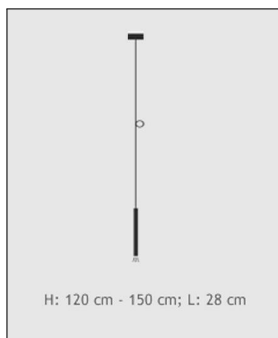

LDM

ECCO LED TAVOLO UNO ROUND KABEL ROT

Abbildungen

Ausführungen

Ecco LED Tavolo Uno Round Alu geb. - Kabel Rot

SKU 037665
Name Ecco LED Tavolo Uno Round Alu geb. - Kabel Rot

Energieklassen (Text)
Ausführung Leuchtenkopf: Alu gebürstet

Ecco LED Tavolo Uno Round Alu pol. - Kabel Rot

SKU 037666
Name Ecco LED Tavolo Uno Round Alu pol. - Kabel Rot

Energieklassen (Text)
Ausführung Leuchtenkopf: Alu poliert