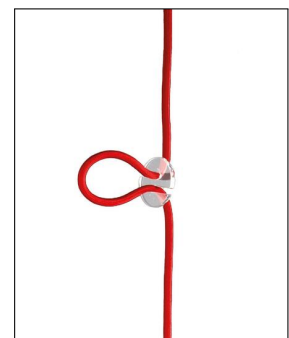

LDM

ECCO LED TAVOLO UNO ROUND KABEL ROT

Bestellen Sie kostenlos
unseren Katalog und finden Sie
weitere tolle Leuchten für den
Innen- & Außenbereich!

Technische Details

Kollektion	Aktuelle Kollektion
Lichtfarbe	Warmweiß Extra
Hersteller	LDM
Stil	Aktuelles Design
Details	inklusive 3 Linsenaufsätzen: Spot 15°, Medium 25°, Wide 43°
Betriebsgerät	inklusive LED-Treiber
Bestückung / Leucht- mittel	LED-Modul
Lieferumfang	inklusive LED-Modul
Regelung	Dimmbar mit externem Phasenab- / Phasen- anschnittsdimmer mit passenden Leistungsdaten
Dimmbarkeit	Dimmbar
Lichtstrom	550 lm
Farbtemperatur	Warmweiß Extra 2700 K

Produktbeschreibung

Modern und wandelbar ist die elegante Pendelleuchte Ecco LED Tavolo Uno Round aus dem Hause LDM. Die filigrane Leuchte bietet sich als ideale Lösung für eine effektvolle Tischbeleuchtung an. Montiert über der Speisetafel, erzeugt dieses Lichtobjekt eine stimmungsvolle Atmosphäre. Die Pendelleuchte ist in verschiedenen Farbkombinationen erhältlich, in dieser Variante verfügt sie über ein rotes Kabel und einen minimalistisch gestalteten Schirm aus Aluminium. Die Pendellänge des Lichtobjekts lässt sich über ein Klemmteil aus transparentem Acrylglas beliebig verstellen, um die Höhe der Lichtquelle an den räumlichen Gegebenheiten anzupassen. Zur Ausstattung dieser flexiblen Pendelleuchte gehören weiterhin drei Linsenaufsätze, die eine individuelle Einstellung der Lichtwirkung mit Abstrahlwinkeln von 15°, 25° und 43° erlauben. So kann das Lichtobjekt als zielgerichteter und stark fokussierter ...

 Weitere Informationen finden Sie auf prediger.de

LDM

ECCO LED TAVOLO UNO ROUND KABEL ROT

Abbildungen

Ausführungen

Ecco LED Tavolo Uno Round Alu geb. - Kabel Rot

SKU 037665
Name Ecco LED Tavolo Uno Round Alu geb. - Kabel Rot

Energieklassen (Text)
Ausführung Leuchtenkopf: Alu gebürstet

Ecco LED Tavolo Uno Round Alu pol. - Kabel Rot

SKU 037666
Name Ecco LED Tavolo Uno Round Alu pol. - Kabel Rot

Energieklassen (Text)
Ausführung Leuchtenkopf: Alu poliert