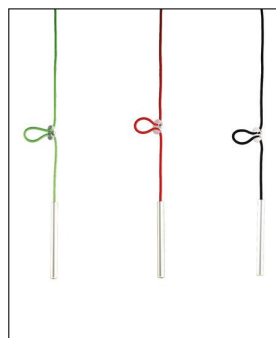

LDM

ECCO LED TAVOLO UNO ROUND KABEL ROT

Bestellen Sie kostenlos
unseren Katalog und finden Sie
weitere tolle Leuchten für den
Innen- & Außenbereich!

Technische Details

Kollektion	Aktuelle Kollektion
Lichtfarbe	Warmweiß Extra
Hersteller	LDM
Stil	Aktuelles Design
Details	inklusive 3 Linsenaufsätzen: Spot 15°, Medium 25°, Wide 43°
Betriebsgerät	inklusive LED-Treiber
Bestückung / Leucht- mittel	LED-Modul
Lieferumfang	inklusive LED-Modul
Regelung	Dimmbar mit externem Phasenab- / Phasen- anschnittsdimmer mit passenden Leistungsdaten
Dimmbarkeit	Dimmbar
Lichtstrom	550 lm
Farbtemperatur	Warmweiß Extra 2700 K

Produktbeschreibung

Modern und wandelbar ist die elegante Pendelleuchte Ecco LED Tavolo Uno Round aus dem Hause LDM. Die filigrane Leuchte bietet sich als ideale Lösung für eine effektvolle Tischbeleuchtung an. Montiert über der Speisetafel, erzeugt dieses Lichtobjekt eine stimmungsvolle Atmosphäre. Die Pendelleuchte ist in verschiedenen Farbkombinationen erhältlich, in dieser Variante verfügt sie über ein rotes Kabel und einen minimalistisch gestalteten Schirm aus Aluminium. Die Pendellänge des Lichtobjekts lässt sich über ein Klemmteil aus transparentem Acrylglas beliebig verstellen, um die Höhe der Lichtquelle an den räumlichen Gegebenheiten anzupassen. Zur Ausstattung dieser flexiblen Pendelleuchte gehören weiterhin drei Linsenaufsätze, die eine individuelle Einstellung der Lichtwirkung mit Abstrahlwinkeln von 15°, 25° und 43° erlauben. So kann das Lichtobjekt als zielgerichteter und stark fokussierter ...

 Weitere Informationen finden Sie auf prediger.de

LDM

ECCO LED TAVOLO UNO ROUND KABEL ROT

Abbildungen

Ausführungen

Ecco LED Tavolo Uno Round Alu geb. - Kabel Rot

SKU 037665
Name Ecco LED Tavolo Uno Round Alu geb. - Kabel Rot

Energieklassen (Text)
Ausführung Leuchtenkopf: Alu gebürstet

Ecco LED Tavolo Uno Round Alu pol. - Kabel Rot

SKU 037666
Name Ecco LED Tavolo Uno Round Alu pol. - Kabel Rot

Energieklassen (Text)
Ausführung Leuchtenkopf: Alu poliert