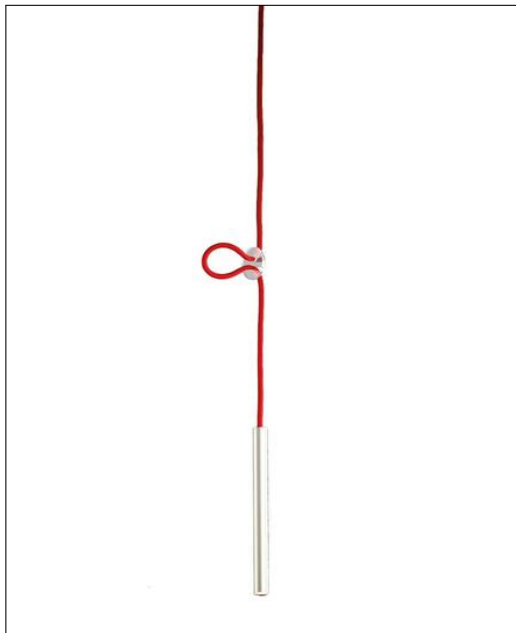

LDM

ECCO LED TAVOLO UNO ROUND KABEL ROT

Bestellen Sie kostenlos
unseren Katalog und finden Sie
weitere tolle Leuchten für den
Innen- & Außenbereich!

Technische Details

Kollektion	Aktuelle Kollektion
Lichtfarbe	Warmweiß Extra
Hersteller	LDM
Stil	Aktuelles Design
Details	inklusive 3 Linsenaufsätzen: Spot 15°, Medium 25°, Wide 43°
Betriebsgerät	inklusive LED-Treiber
Bestückung / Leucht- mittel	LED-Modul
Lieferumfang	inklusive LED-Modul
Regelung	Dimmbar mit externem Phasenab- / Phasen- anschnittsdimmer mit passenden Leistungsdaten
Dimmbarkeit	Dimmbar
Lichtstrom	550 lm
Farbtemperatur	Warmweiß Extra 2700 K

Produktbeschreibung

Modern und wandelbar ist die elegante Pendelleuchte Ecco LED Tavolo Uno Round aus dem Hause LDM. Die filigrane Leuchte bietet sich als ideale Lösung für eine effektvolle Tischbeleuchtung an. Montiert über der Speisetafel, erzeugt dieses Lichtobjekt eine stimmungsvolle Atmosphäre. Die Pendelleuchte ist in verschiedenen Farbkombinationen erhältlich, in dieser Variante verfügt sie über ein rotes Kabel und einen minimalistisch gestalteten Schirm aus Aluminium. Die Pendellänge des Lichtobjekts lässt sich über ein Klemmteil aus transparentem Acrylglas beliebig verstellen, um die Höhe der Lichtquelle an den räumlichen Gegebenheiten anzupassen. Zur Ausstattung dieser flexiblen Pendelleuchte gehören weiterhin drei Linsenaufsätze, die eine individuelle Einstellung der Lichtwirkung mit Abstrahlwinkeln von 15°, 25° und 43° erlauben. So kann das Lichtobjekt als zielgerichteter und stark fokussierter ...

 Weitere Informationen finden Sie auf prediger.de

LDM

ECCO LED TAVOLO UNO ROUND KABEL ROT

Abbildungen

Ausführungen

Ecco LED Tavolo Uno Round Alu geb. - Kabel Rot

SKU 037665
Name Ecco LED Tavolo Uno Round Alu geb. - Kabel Rot

Energieklassen (Text)
Ausführung Leuchtenkopf: Alu gebürstet

Ecco LED Tavolo Uno Round Alu pol. - Kabel Rot

SKU 037666
Name Ecco LED Tavolo Uno Round Alu pol. - Kabel Rot

Energieklassen (Text)
Ausführung Leuchtenkopf: Alu poliert