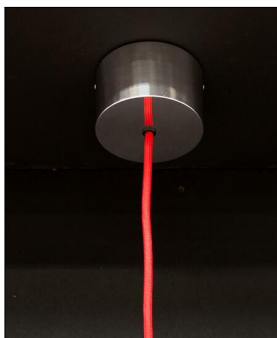

LDM

ECCO LED TAVOLO UNO ROUND KABEL ROT

Bestellen Sie kostenlos
unseren Katalog und finden Sie
weitere tolle Leuchten für den
Innen- & Außenbereich!

Technische Details

Kollektion	Aktuelle Kollektion
Lichtfarbe	Warmweiß Extra
Hersteller	LDM
Stil	Aktuelles Design
Details	inklusive 3 Linsenaufsätzen: Spot 15°, Medium 25°, Wide 43°
Betriebsgerät	inklusive LED-Treiber
Bestückung / Leucht- mittel	LED-Modul
Lieferumfang	inklusive LED-Modul
Regelung	Dimmbar mit externem Phasenab- / Phasen- anschnittsdimmer mit passenden Leistungsdaten
Dimmbarkeit	Dimmbar
Lichtstrom	550 lm
Farbtemperatur	Warmweiß Extra 2700 K

Produktbeschreibung

Modern und wandelbar ist die elegante Pendelleuchte Ecco LED Tavolo Uno Round aus dem Hause LDM. Die filigrane Leuchte bietet sich als ideale Lösung für eine effektvolle Tischbeleuchtung an. Montiert über der Speisetafel, erzeugt dieses Lichtobjekt eine stimmungsvolle Atmosphäre. Die Pendelleuchte ist in verschiedenen Farbkombinationen erhältlich, in dieser Variante verfügt sie über ein rotes Kabel und einen minimalistisch gestalteten Schirm aus Aluminium. Die Pendellänge des Lichtobjekts lässt sich über ein Klemmteil aus transparentem Acrylglas beliebig verstellen, um die Höhe der Lichtquelle an den räumlichen Gegebenheiten anzupassen. Zur Ausstattung dieser flexiblen Pendelleuchte gehören weiterhin drei Linsenaufsätze, die eine individuelle Einstellung der Lichtwirkung mit Abstrahlwinkeln von 15°, 25° und 43° erlauben. So kann das Lichtobjekt als zielgerichteter und stark fokussierter ...

 Weitere Informationen finden Sie auf prediger.de

LDM

ECCO LED TAVOLO UNO ROUND KABEL ROT

Abbildungen

Ausführungen

Ecco LED Tavolo Uno Round Alu geb. - Kabel Rot

SKU 037665
Name Ecco LED Tavolo Uno Round Alu geb. - Kabel Rot

Energieklassen (Text)
Ausführung Leuchtenkopf: Alu gebürstet

Ecco LED Tavolo Uno Round Alu pol. - Kabel Rot

SKU 037666
Name Ecco LED Tavolo Uno Round Alu pol. - Kabel Rot

Energieklassen (Text)
Ausführung Leuchtenkopf: Alu poliert