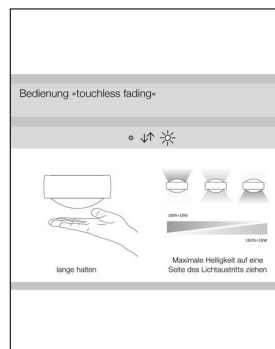

Occhio

SENTO E LED SOFFITTO DOPPIO UP 60CM - BODY CHROM

Abbildungen

Ausführungen