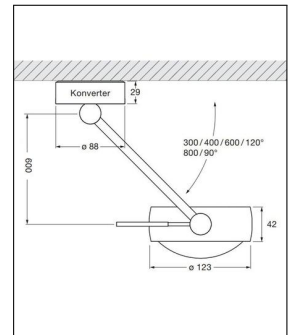

Occhio

SENTO E LED SOFFITTO DOPPIO UP 60CM - BODY CHROM

Abbildungen

Ausführungen